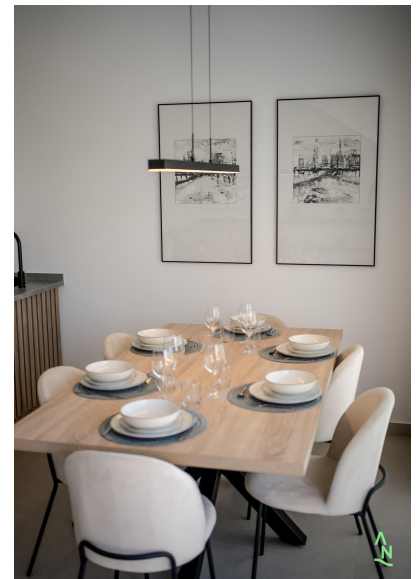

3 Sovrum lägenhet i Alhama de Murcia

Ref: NP136234

Pris från
218.400€

Bostadstyp : lägenhet

trädgård : privat

bostad :

88 m²

plats : Alhama de Murcia

Sovrum : 3

Badrum : 2

✓ terrass

NYA KONSTRUKTIONSLÄGENHETER PÅ CONDADO DE ALHAMA GOLFBANAN Bostadskomplex med nybyggda villor och lägenheter i Condado de Alhama. De 8 vackra lägenheterna är fördelade på marken, första, andra och tredje våningen, med två lägenheter på varje våning och en hiss för att gå från en nivå till en annan. De har flera gemensamma pooler, en utomhusparkeringsplats för varje lägenhet, ett förråd och en terrass med sommarkök. Bostäderna på översta våningen har solarium. De två bostäderna på bottenvåningen har 3 sovrum och 2 kompletta badrum och resten av hemmen har också 2 sovrum och 2 kompletta badrum. Bostäderna har designats med en modern stil och ett öppet koncept, bestående av ett utrustat kök och ett vardagsrum med matplats. Utvecklingen är belägen i Condado de Alhama, Murcia, i ett lyxigt turistkomplex, med sportområden och omgivet av natur, all service och flera golfbanor. Bostaden kommer att uppfylla högsta standard och kommer att vara utrustad med: Gemensamma simbassänger med stora grönområden. Fullt möblerat och utrustat kök med förhöjd och pelarugn och mikrovågsugn, integrerad kyl och diskmaskin, induktionshäll och fläkt. Belysning: inne i bostaden (matsal, kök, hallar och badrum), samt i utomhusområden. Garderober klädda med lådor och hyllor. Fullt utrustade badrum med tvättställsskåp, hängande toalett, spegel, väggdusch och duschväggar. Förinstallation av luftkonditionering genom kanaler. Sommarmatlagning på terrasserna. Solarium på de övre våningarna. Exteriör parkeringsplats med förråd. Hiss (från bottenvåningen till 3:e våningen). Condado de Alhama Golf Resort är en fantastisk golfresort med många faciliteter och tjänster. Ett köpcentrum, ett sportcenter, en mängd olika barer och restauranger, stormarknader och mer än 25 gemensamma pooler och trädgårdar. Condado de Alhama Golf Resort har en egen golfbana designad av Jack Nicklaus och ligger bara 15 minuter från de vackra stränderna Bolnuevo och Mazarrón. Mazarrón har mer än 35 km kustlinje, varav mycket är jungfrulig kustlinje. Många stränder i Mazarrón Bay har tilldelats Blå Flagg för sin kvalitet. Condado de Alhama Golf Resort ligger bara 20 minuter från den nya internationella flygplatsen Corvera.