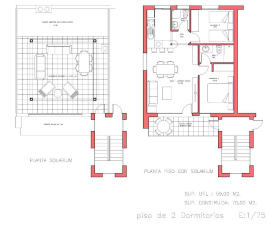

2 Sovrum Bungalow i Fuente Alamo

Ref: NP135848

Pris från
159.390€

Bostadstyp : Bungalow

plats : Fuente Alamo

Sovrum : 2

Badrum : 2

orientering : detta