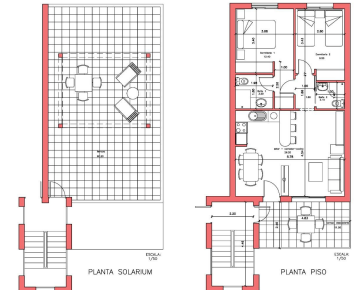

2 Sovrum Bungalow i Fuente Alamo

Ref: NP135847

**Pris från
164.627€**

piso de 2 Dormitorios