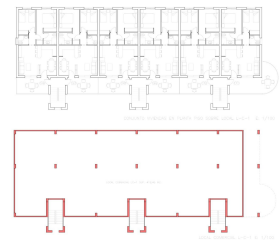

Bostadstyp : Bungalow

plats : Fuente Alamo

Sovrum : 2

Badrum : 2

orientering : detta

visningar : N / A

parkering : Gemensam
parkering

bostad : 72 m²

✓ bastu

✓ terrass

NYBYGGANDE BUNGALOSER I FUENTE ALAMO, MURCIA Nybyggda bungalower i Fuente Álamo, Murcia. Bungalower på bottenvåningen med egen trädgård och bungalower på övervåningen med privat solarium. Detta läge erbjuder en exceptionell naturlig miljö, bort från de stora städernas liv och rörelse och kustens turisttryck. Dessutom är vi engagerade i att arbeta utifrån ett hållbar utvecklingsperspektiv, minimera vår miljöpåverkan och maximera integrationen med det lokala samhället. Här går dina drömmar om en lugn och hållbar livsstil i uppfyllelse. Föreställ dig att vakna upp varje morgon i en fantastisk naturlig miljö, omgiven av fridfulla landskap och den unika skönheten i Murcias landsbygd. Nya byggprojekt prioriterar energieffektivitet, användning av miljövänliga material och harmonisk integration med landsbygdsmiljön. Från fastighetsdesign till utvecklingsplanering för att minska vårt koldioxidavtryck och främja ansvarsfull praxis i all verksamhet. Utveckling som prioriterar energieffektivitet och samhällsintegration för att skapa högkvalitativa bostäder i harmoni med den naturliga miljön. Förinstallation av kanalsystem för luftkonditionering, varm/kall, installation av maskiner i tillval. Video intercom system. Färglackerad säkerhetsdörr, med lås och vandalsäker säkerhetsbeslag. Garderober med bål, fodrad insida, lackerad i vitt. Köksmöbler ingår ej (tillval): - Möjlighet till någon typ av modifiering av kunden. - Bänkskiva i sten. - Diskbänk i rostfritt stål, med Roca engreppskranar eller liknande. - Rostfri keramikhäll, fläkt och elektrisk ugn. Balay eller liknande. Fotovoltaiskt solpanelsystem, med lagringstank. Förinstallation av kanalförsedd luftkonditionering, varm/kall, installation av maskiner i tillval. Möjlighet att göra ändringar i bostaden, efter en av båda parter godkänd värdering. Fuente Álamo de Murcia är en stad och kommun i regionen Murcia, södra Spanien. Det ligger 22 km nordväst om Cartagena och 35 km sydväst om Murcia. Staden ligger i Mar Menor-bassängen, omgiven av bergskedjorna Algarrobo, Los Gómez, Los Victorias och Carrascoy. Vattnet från dessa berg rinner ner i Rambla de Fuente Álamo och sedan in i Mar Menor. Fuente Álamo ligger 30 minuter från Murcia - Corvera flygplats.