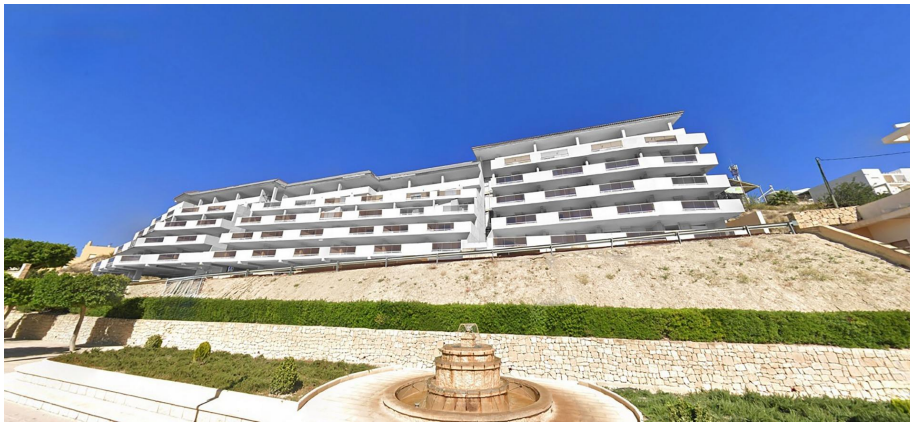

3 Sovrum takvåning i Relleu

Ref: NP135603

Pris från
228.000€

Bostadstyp : takvåning

plats : Relleu

Sovrum : 3

Badrum : 2

orientering : detta

visningar : N / A

parkering : Gemensam
parkering

bostad : 128 m²

✓ terrass

NYBYGGNAD BOSTÄDER I RELLEU Nybyggda bostäder i Relleu är den idealiska platsen för dig som vill ha ett kvalitetsboende på en mycket vacker plats och med all service i närheten. Byggnaden har 7 våningar med 2 trappor och 2 hissar. I källaren finns 69 parkeringsplatser och 42 förråd. På bottenvåningen finns den uppvärmda inomhuspoolen, ett stort rum för alla ägare och två kommersiella lokaler, på taket finns utomhuspoolen med sina terrasser. Njut av matlagning i det moderna köket och även i vardagsrummen med fantastisk utsikt, och koppla av på den stora terrassen med utsikt över Relleus imponerande natur. Från terrasserna är det spektakulära och helt klara vyer. Bergen, den nya sjön och stadens sportområden är vackra. Orienteringen är sydost så alla terrasser har sol från tidigt på morgonen till tidigt på eftermiddagen. Att se soluppgången från din terrass kan vara en underbar upplevelse. Möjlighet till underjordisk parkeringsplats och förråd mot extra kostnad. Koppla av - I poolen: Fördjupa dig i en oas av lugn och lämna den dagliga stressen bakom dig medan du simmar i vår uppfriskande pool. - Bastu: Släpp all spänning och njut av vår lyxiga bastu. Den avslappnande värmen slappnar av musklerna och renar sinnet, vilket gör att du blir helt förnygrad efter varje pass. Träning - Gym: Nå dina träningsmål utan att lämna bekvämligheten av ditt hem. Vårt toppmoderna gym är utrustat med den senaste utrustningen, vilket ger dig friheten att träna i din takt och ditt sätt. Oavsett om du letar efter ett intensivt träningspass, ett avkopplande simpass eller bara en stund av lugn och reflektion, erbjuder vår lägenhetsgemenskap allt du behöver för en balanserad livsstil. Relleu är en vacker och lugn bergsstad där människor av olika nationaliteter bor. Relleu ligger 15 km från medelhavsmotorvägen, 18 km från stranden Villajoyosa och 25 km från stranden i Benidorm. Staden Relleu är den perfekta platsen för älskare av berg, cykling, vandring, canyoning eller andra sporter. Träskleden med dess berömda gångväg når den. Dessa berg är den idealiska miljön för att åka motorcykel eller cykel.