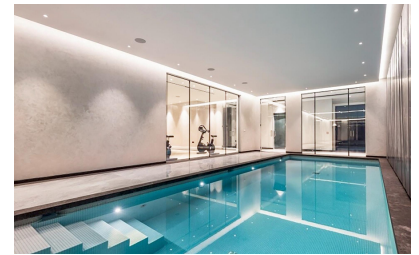

3 Sovrum takvåning i Relleu

Ref: NP135603

Pris från
228.000€

Bostadstyp : takvåning

plats : Relleu

Sovrum : 3

Badrum : 2

orientering : detta

visningar : N / A

parkering : Gemensam
parkering

bostad : 128 m²

✓ terrass

NYBYGGNAD BOSTÄDER I RELLEU Nybyggda bostäder i Relleu är den idealiska platsen för dig som vill ha ett kvalitetsboende på en mycket vacker plats och med all service i närheten. Byggnaden har 7 våningar med 2 trappor och 2 hissar. I källaren finns 69 parkeringsplatser och 42 förråd. På bottenvåningen finns den uppvärmda inomhuspoolen, ett stort rum för alla ägare och två kommersiella lokaler, på taket finns utomhuspoolen med sina terrasser. Njut av matlagning i det moderna köket och även i vardagsrummen med fantastisk utsikt, och koppla av på den stora terrassen med utsikt över Relleus imponerande natur. Från terrasserna är det spektakulära och helt klara vyer. Bergen, den nya sjön och stadens sportområden är vackra. Orienteringen är sydost så alla terrasser har sol från tidigt på morgonen till tidigt på eftermiddagen. Att se soluppgången från din terrass kan vara en underbar upplevelse. Möjlighet till underjordisk parkeringsplats och förråd mot extra kostnad. Koppla av - I poolen: Fördjupa dig i en oas av lugn och lämna den dagliga stressen bakom dig medan du simmar i vår uppfriskande pool. - Bastu: Släpp all spänning och njut av vår lyxiga bastu. Den avslappnande värmen slappnar av musklerna och renar sinnet, vilket gör att du blir helt förnygrad efter varje pass. Träning - Gym: Nå dina träningsmål utan att lämna bekvämligheten av ditt hem. Vårt toppmoderna gym är utrustat med den senaste utrustningen, vilket ger dig friheten att träna i din takt och ditt sätt. Oavsett om du letar efter ett intensivt träningspass, ett avkopplande simpass eller bara en stund av lugn och reflektion, erbjuder vår lägenhetsgemenskap allt du behöver för en balanserad livsstil. Relleu är en vacker och lugn bergsstad där människor av olika nationaliteter bor. Relleu ligger 15 km från medelhavsmotorvägen, 18 km från stranden Villajoyosa och 25 km från stranden i Benidorm. Staden Relleu är den perfekta platsen för älskare av berg, cykling, vandring, canyoning eller andra sporter. Träskleden med dess berömda gångväg når den. Dessa berg är den idealiska miljön för att åka motorcykel eller cykel.