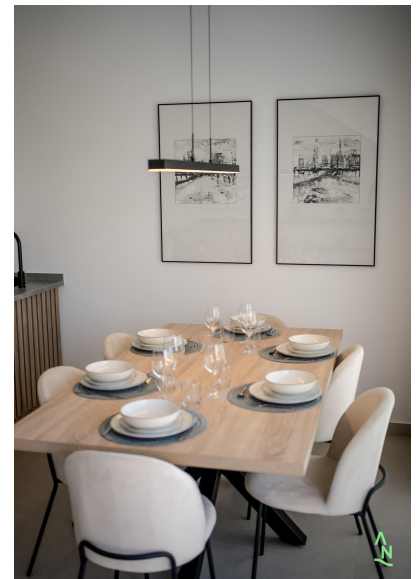

3 Спальня Апартамент in Alhama de Murcia

Ref: NP136234

Цена от
218.400€

Тип недвижимости :
Апартамент

Сад : Частный

Жилая площадь : 88 м²

Расположение : Alhama de Murcia

Спальни : 3

Ванная : 2

✓ Терраса

НОВЫЕ КВАРТИРЫ В КОНДАДО-ДЕ-АЛЬХАМА ГОЛЬФ-ПОЛЕ Новый жилой комплекс вилл и апартаментов в Кондадо де Альхама. Красивые 8 квартир распределены между первым, вторым, третьим и четвертым этажами, с двумя квартирами на каждом этаже и лифтом для перемещения с одного на другой уровень. На территории комплекса есть несколько общих бассейнов, открытая парковка для каждой квартиры, кладовая и терраса с летней кухней. На верхнем этаже есть солярий. Две квартиры на первом этаже имеют 3 спальни и 2 полностью оборудованные ванные комнаты, остальные квартиры имеют 2 спальни и 2 оборудованные ванные комнаты. Апартаменты выполнены в современном стиле и имеют открытую планировку, состоящую из оборудованной кухни и гостиной-столовой. Комплекс расположен в Кондадо де Альхама, Мурсия, на территории элитного курорта, со спортивными зонами, в окружении природы, всех услуг и нескольких полей для гольфа. Недвижимость будет соответствовать самым высоким стандартам и будет оснащена: Общественные бассейны с просторными зелеными зонами. Кухня полностью меблирована и оборудована духовкой и микроволновой печью, встроенным холодильником и посудомоечной машиной, индукционной плитой и вытяжкой. Освещение: внутри дома (столовая, кухня, коридоры и ванные комнаты), а также на открытых площадках. Встроенные шкафы с выдвижными ящиками и полками. Полностью оборудованные ванные комнаты с тумбой, подвесным унитазом, зеркалом, настенным душем и душевыми сетками. Предварительная установка канального кондиционера. Летняя кухня на террасах. Солярий на верхних этажах. Открытое парковочное место с кладовой. Лифт (с первого до третьего этажа). Condado de Alhama Golf Resort - это фантастический гольф-курорт с множеством удобств и услуг. Торговый центр, спортивный центр, множество баров и ресторанов, супермаркеты и более 25 общих бассейнов и садов. В Condado de Alhama Golf Resort есть собственное поле для гольфа, спроектированное Джеком Никлаусом, и он находится всего в 15 минутах от прекрасных пляжей Болнуэво и Мазаррона. Мазаррон имеет более 35 км береговой линии, большая часть которой представляет собой нетронутую береговую линию. Многочисленные пляжи в заливе Мазаррон были удостоены Голубого флага за их качество. Гольф-курорт Condado de Alhama находится всего в 20 минутах езды от нового международного аэропорта Корвера.