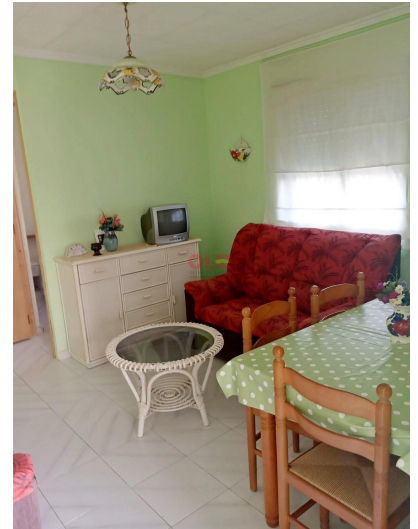

2 Спальня Таунхаус in Torrevieja

Ref: RP136130

Цена
144.500€

Тип недвижимости :
Таунхаус

Расположение : Torrevieja

Область : Cabo Cervera

Спальни : 2

Ванная : 2

Бассейн : Нет

Сад : Нет

Направленность : Юг

Виды : N/A

Парковка : Общественная парковка

Жилая площадь : 65 m²

Площадь террас : 8 m²

Аэропорт : 40 km.

!ciudad : 300 m.

!golf : 17 km.

✓ 1 час езды до аэропорта Мурсии

✓ Менее 1 часа до аэропорта Аликанте

✓ Рядом с удобствами

✓ У моря

✓ Кондиционер

✓ Хороший прокат

✓ Прогулка по ресторанам и магазинам

✓ Кухня

✓ встроенные шкафы

✓ Менее 500 метров от моря

✓ Рядом с торговыми центрами, ресторанами и другими услугами

✓ Терраса

Таунхаус с 2 спальнями в Кабо Сервера, в 500 метрах от моря. Этот дом ориентирован на юг, с парковкой в пределах урбанизации, недалеко от магазинов, ресторанов, баров, супермаркетов, общественного транспорта и других услуг.