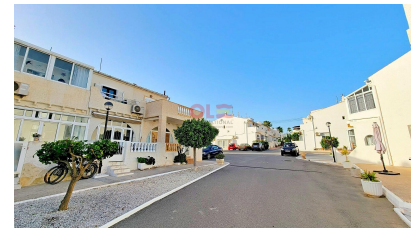

2 Спальня Таунхаус in Torrevieja

Ref: RP136130

Цена
144.500€

Тип недвижимости :
Таунхаус

Расположение : Torrevieja

Область : Cabo Cervera

Спальни : 2

Ванная : 2

Бассейн : Нет

Сад : Нет

Направленность : Юг

Виды : N/A

Парковка : Общественная
парковка

Жилая площадь : 65 m²

Площадь террас : 8 m²

Аэропорт : 40 km.

!ciudad : 300 m.

!golf : 17 km.

- ✓ 1 час езды до аэропорта Мурсии
- ✓ Менее 1 часа до аэропорта Аликанте
- ✓ Рядом с удобствами
- ✓ У моря

- ✓ Кондиционер
- ✓ Хороший прокат
- ✓ Прогулка по ресторанам и магазинам
- ✓ Кухня

- ✓ встроенные шкафы
- ✓ Менее 500 метров от моря
- ✓ Рядом с торговыми центрами, ресторанами и другими услугами
- ✓ Терраса

Таунхаус с 2 спальнями в Кабо Сервера, в 500 метрах от моря. Этот дом ориентирован на юг, с парковкой в пределах урбанизации, недалеко от магазинов, ресторанов, баров, супермаркетов, общественного транспорта и других услуг.