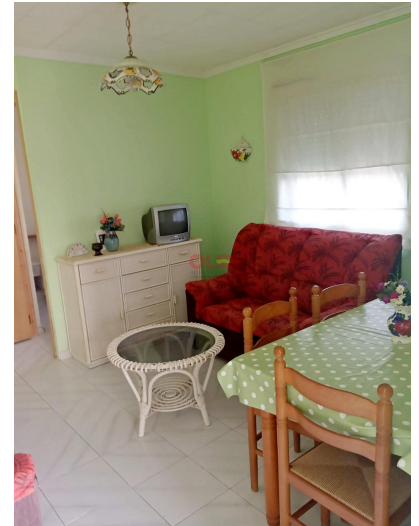

2 Спальня Таунхаус in Torrevieja

Ref: RP136130

Цена
144.500€

Тип недвижимости :
Таунхаус

Расположение : Torrevieja

Область : Cabo Cervera

Спальни : 2

Ванная : 2

Бассейн : Нет

Сад : Нет

Направленность : Юг

Виды : N/A

Парковка : Общественная
парковка

Жилая площадь : 65 m²

Площадь террас : 8 m²

Аэропорт : 40 km.

!ciudad : 300 m.

!golf : 17 km.

- ✓ 1 час езды до аэропорта Мурсии
- ✓ Менее 1 часа до аэропорта Аликанте
- ✓ Рядом с удобствами
- ✓ У моря

- ✓ Кондиционер
- ✓ Хороший прокат
- ✓ Прогулка по ресторанам и магазинам
- ✓ Кухня

- ✓ встроенные шкафы
- ✓ Менее 500 метров от моря
- ✓ Рядом с торговыми центрами, ресторанами и другими услугами
- ✓ Терраса

Таунхаус с 2 спальнями в Кабо Сервера, в 500 метрах от моря. Этот дом ориентирован на юг, с парковкой в пределах урбанизации, недалеко от магазинов, ресторанов, баров, супермаркетов, общественного транспорта и других услуг.