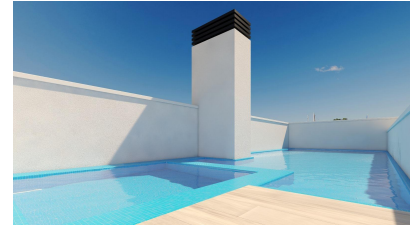

2 Спальня Апартамент in Torrevieja

Ref: NP136112

Цена от
199.000€

Тип недвижимости :
Апартамент

Расположение : Torrevieja

Спальни : 2

Ванная : 1

Жилая площадь : 73 m²

✓ Терраса