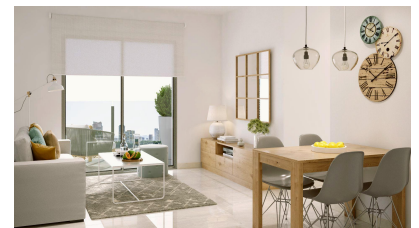

3 Спальня Апартамент in Torrevieja

Ref: NP136110

Цена от
319.000€

Тип недвижимости :
Апартамент

Расположение : Torrevieja

Спальни : 3

Ванная : 2

Жилая площадь : 98 m²

✓ Терраса