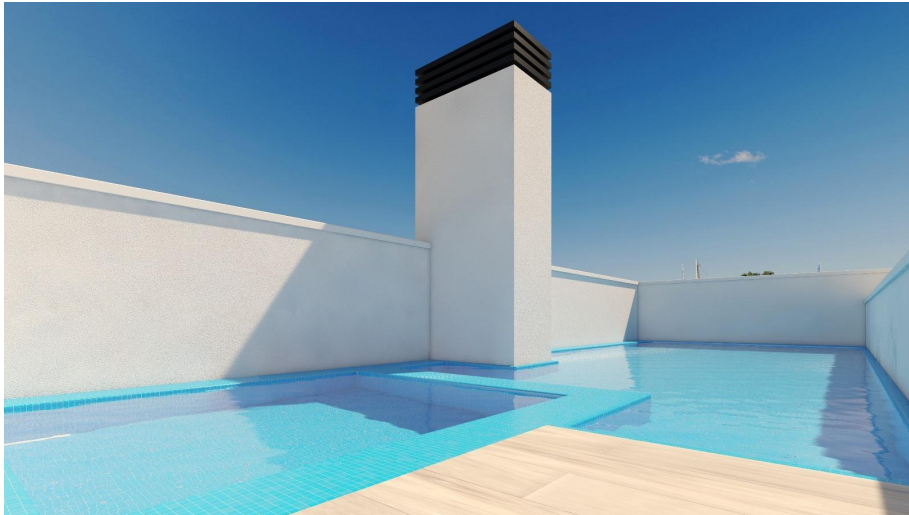

3 Спальня Апартамент in Torrevieja

Ref: NP136110

Цена от
319.000€

Тип недвижимости :
Апартамент

Расположение : Torrevieja

Спальни : 3

Ванная : 2

Жилая площадь : 98 m²

✓ Терраса