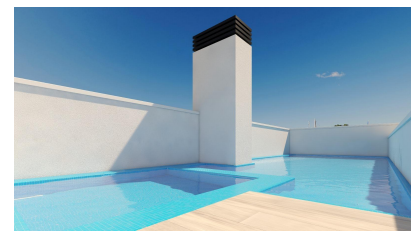

2 Спальня Пентхаус in Torrevieja

Ref: NP136104

Цена от
309.000€

Тип недвижимости :
Пентхаус

Расположение : Torrevieja

Спальни : 2

Ванная : 2

Жилая площадь : 103 m²

✓ Сауна

✓ Терраса