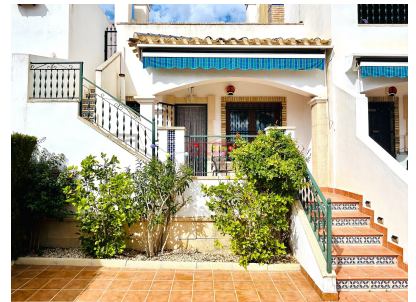

2 Спальня Бунгало in Orihuela Costa

Ref: AL135985

**Цена
850€**

Тип недвижимости :
Бунгало

Расположение : Orihuela Costa

Область : Villamartin

Спальни : 2

Ванная : 2

Бассейн : Общественный

Сад : частный и коммунальный

Направленность : Юг

Виды : в частный сад

Парковка : Общественная парковка

Жилая площадь : 72 m²

Участок : 35 m²

Площадь террас : 10 m²

Площадь солярия : 25 m²

Аэропорт : 50 km

!ciudad : 7 km

!golf : 1,2 km

✓ 1 час езды до аэропорта Мурсии

✓ Барбекю

✓ Внутреннее и наружное освещение

✓ Закрытая урбанизация

✓ Прогулка по ресторанам и магазинам

✓ Letnyaya kuchnya

✓ Мраморные полы

✓ Кухня

✓ Кондиционер

✓ Рядом с гольф-полями

✓ Менее 1 часа до аэропорта Аликанте

✓ Менее 5 км. от моря

✓ Прогулка до Вилламартин Плаза

✓ Камин

✓ трубопроводный газ

✓ Солярий на крыше

✓ встроенные шкафы

✓ Рядом к международным школам

✓ Хороший прокат

✓ Рядом с удобствами

✓ Душевые перегородки

✓ С мебелью

✓ Рядом с торговыми центрами, ресторанами и другими услугами

✓ Терраса