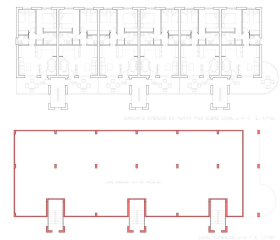

Тип недвижимости :
Бунгало

Расположение : Fuente Alamo

Спальни : 2

Ванная : 2

Направленность : Восток

Виды : N/A

Парковка : Общественная парковка

Жилая площадь : 72 m²

✓ Сауна

✓ Терраса

НОВЫЕ БУНГАЛО В ФУЭНТЕ АЛАМО, МУРСИЯ Новые бунгало в Фуэнте-Аламо, Мурсия. Бунгало на первом этаже с частным садом и бунгало на верхнем этаже с частным солярием. Это место предлагает исключительное природное окружение, вдали от шума и суеты больших городов и туристического давления на побережье. Кроме того, мы стремимся работать с точки зрения устойчивого развития, минимизируя воздействие на окружающую среду и максимально интегрируясь с местным сообществом. Здесь сбываются ваши мечты о спокойном и устойчивом образе жизни. Представьте себе, что каждое утро вы просыпаетесь в потрясающей природной обстановке, в окружении безмятежных пейзажей и уникальной красоты сельской местности Мурсии. В новых проектах уделяется особое внимание энергоэффективности, использованию экологически чистых материалов и гармоничной интеграции с сельской средой. От проектирования недвижимости до планирования застройки мы стремимся сократить выбросы углекислого газа и внедряем ответственную практику во всех видах деятельности. При разработке проектов приоритет отдается энергоэффективности и интеграции в общину для создания высококачественного жилья в гармонии с окружающей средой. Предварительная установка канальной системы кондиционирования, горячего/холодного воздуха, установка автоматов в опциях. Видеодомофонная система. Входная дверь, покрытая цветным лаком, вытяжка и электрическая духовка из нержавеющей стали. Валау или аналогичные. Система фотоэлектрических солнечных панелей с накопительным баком. Предварительная установка канальной системы кондиционирования, горячая/холодная, установка техники в опциях. Возможность внесения изменений в недвижимость, при условии предварительной оценки, одобренной обеими сторонами. Фуэнте-Аламо-де-Мурсия - город и муниципалитет в регионе Мурсия, на юге Испании. Он расположен в 22 км к северо-западу от Картахены и в 35 км к юго-западу от Мурсии. Город лежит в бассейне реки Мар Менор, окруженной горами Альгарробо, Лос-Гомес, Лос-Викториас и Карраской. Вода с этих гор стекает в Рамбла-де-Фуэнте-Аламо, а затем в Мар-Менор. Фуэнте-Аламо расположен в 30 минутах езды от аэропорта Мурсии - Корвера.