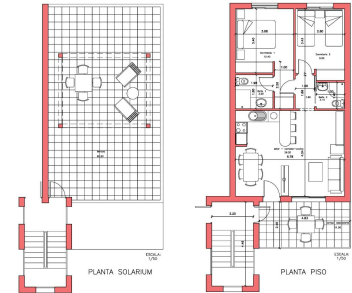

2 Спальня Бунгало in Fuente Alamo

Ref: NP135847

Цена от
164.627€

piso de 2 Dormitorios