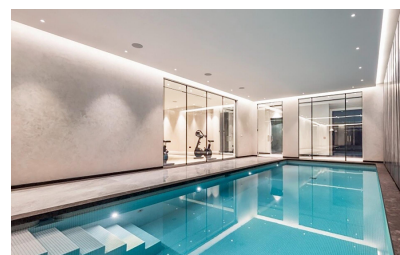

2 Спальня Апартамент in Relleu

Ref: NP135606

Цена от
139.000€

Тип недвижимости :
Апартамент

Расположение : Relleu

Спальни : 2

Ванная : 1

Направленность : Восток

Виды : N/A

Парковка : Общественная
парковка

Жилая площадь : 78 m²

✓ Терраса

НОВЫЙ ЖИЛОЙ КОМПЛЕКС В РЕЛЛЕУ Новый жилой комплекс в Реллеу - идеальное место для тех, кто хочет иметь качественный дом в очень красивом месте и со всеми услугами по соседству. Здание имеет 7 этажей с 2 лестницами и 2 лифтами. В подвале есть 69 парковочных мест и 42 кладовые. На первом этаже находится крытый бассейн с подогревом, большая комната для использования всеми владельцами и два коммерческих помещения, на крыше - открытый бассейн с террасами. Наслаждайтесь приготовлением пищи на современной кухне, а также в гостиных с потрясающими видами, и отдыхайте на просторной террасе с видом на захватывающую дух природу Реллеу. С террас открываются захватывающие, совершенно беспрепятственные виды. Прекрасные горы, новое озеро и спортивные зоны города. Ориентация - юго-восток, поэтому все террасы освещаются солнцем с раннего утра до раннего вечера. Наблюдение за восходом солнца с террасы может стать прекрасным опытом. Подземная парковка и кладовая за дополнительную плату. Relax - Бассейн: Погрузитесь в оазис безмятежности и оставьте повседневный стресс позади, плавая круги в нашем освежающем бассейне. - Сауна: Отпустите все напряжение и погрузитесь в блаженство нашей роскошной сауны. Успокаивающее тепло расслабит ваши мышцы и очистит разум, и после каждого сеанса вы будете чувствовать себя полностью омоложенным. Work-Out - Тренажерный зал: Достигайте своих фитнес-целей, не выходя из дома. Наш ультрасовременный фитнес-центр оснащен самым современным оборудованием, что дает вам возможность тренироваться в своем собственном темпе и по своему усмотрению. Идете ли вы на интенсивную тренировку, расслабляющий сеанс плавания или просто на минуту покоя и размышлений, наш жилой комплекс предлагает все, что нужно для сбалансированного образа жизни. Реллеу - красивый и тихий горный городок, где живут люди разных национальностей. Реллеу находится в 15 км от Средиземноморского шоссе, в 18 км от пляжа Вильяхойоса и в 25 км от пляжа Бенидорма. Деревня Реллеу - идеальное место для любителей горного, велосипедного, пешего туризма, каньонинга и других видов спорта. Туда же ведет болотный маршрут с его знаменитым пешеходным мостом. Эти горы - идеальное место для езды на мотоцикле или велосипеде.