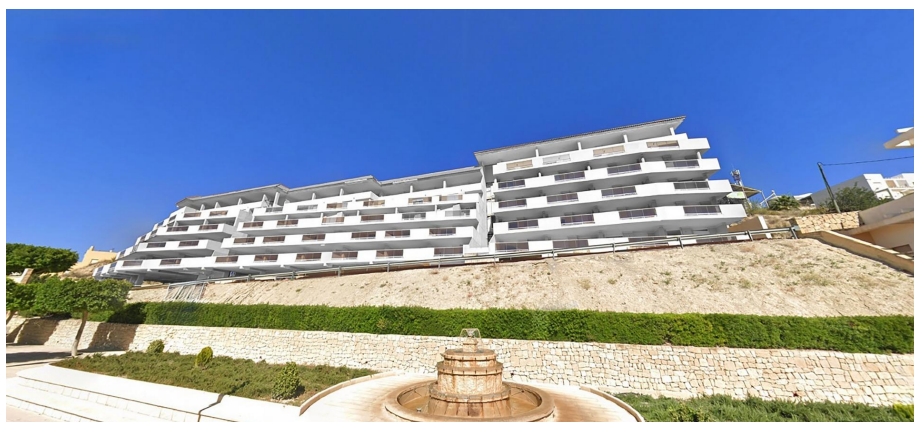

2 Спальня Апартамент in Relleu

Ref: NP135606

Цена от
139.000€

Тип недвижимости :
Апартамент

Расположение : Relleu

Спальни : 2

Ванная : 1

Направленность : Восток

Виды : N/A

Парковка : Общественная
парковка

Жилая площадь : 78 m²

✓ Терраса

НОВЫЙ ЖИЛОЙ КОМПЛЕКС В РЕЛЛЕУ Новый жилой комплекс в Реллеу - идеальное место для тех, кто хочет иметь качественный дом в очень красивом месте и со всеми услугами по соседству. Здание имеет 7 этажей с 2 лестницами и 2 лифтами. В подвале есть 69 парковочных мест и 42 кладовые. На первом этаже находится крытый бассейн с подогревом, большая комната для использования всеми владельцами и два коммерческих помещения, на крыше - открытый бассейн с террасами. Наслаждайтесь приготовлением пищи на современной кухне, а также в гостиных с потрясающими видами, и отдыхайте на просторной террасе с видом на захватывающую дух природу Реллеу. С террас открываются захватывающие, совершенно беспрепятственные виды. Прекрасные горы, новое озеро и спортивные зоны города. Ориентация - юго-восток, поэтому все террасы освещаются солнцем с раннего утра до раннего вечера. Наблюдение за восходом солнца с террасы может стать прекрасным опытом. Подземная парковка и кладовая за дополнительную плату. Relax - Бассейн: Погрузитесь в оазис безмятежности и оставьте повседневный стресс позади, плавая круги в нашем освежающем бассейне. - Сауна: Отпустите все напряжение и погрузитесь в блаженство нашей роскошной сауны. Успокаивающее тепло расслабит ваши мышцы и очистит разум, и после каждого сеанса вы будете чувствовать себя полностью омоложенным. Work-Out - Тренажерный зал: Достигайте своих фитнес-целей, не выходя из дома. Наш ультрасовременный фитнес-центр оснащен самым современным оборудованием, что дает вам возможность тренироваться в своем собственном темпе и по своему усмотрению. Идете ли вы на интенсивную тренировку, расслабляющий сеанс плавания или просто на минуту покоя и размышлений, наш жилой комплекс предлагает все, что нужно для сбалансированного образа жизни. Реллеу - красивый и тихий горный городок, где живут люди разных национальностей. Реллеу находится в 15 км от Средиземноморского шоссе, в 18 км от пляжа Вильяхойоса и в 25 км от пляжа Бенидорма. Деревня Реллеу - идеальное место для любителей горного, велосипедного, пешего туризма, каньонинга и других видов спорта. Туда же ведет болотный маршрут с его знаменитым пешеходным мостом. Эти горы - идеальное место для езды на мотоцикле или велосипеде.