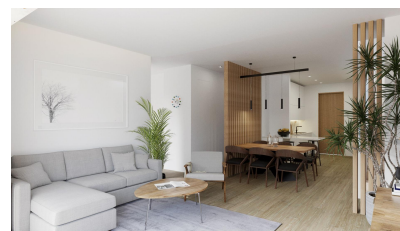

3 Спальня Отдельный дом in Hondón de las Nieves

Ref: NP134005

Цена от
357.250€

Тип недвижимости :
Отдельный дом

Расположение : Hondón de las Nieves

Спальни : 3

Ванная : 3

Сад : Частный

Направленность : Восток

Виды : К бассейну и частному саду

Парковка : Парковка в частном саду

Жилая площадь : 230 m²

Участок : 216 m²

Площадь террас : 10 m²

Площадь солярия : 36 m²

✓ Сауна

✓ Терраса

Шале в современном стиле с 3 спальнями в сельской местности городка Ондон-де-лас-Ньевес. Это дома, построенные на двух этажах с подвалом, с 3 спальнями, 3 ванными комнатами и туалетом, американской кухней в гостиной, террасой и частным солярием. На участках имеется частный бассейн с барбекю и парковка. Рядом с ресторанами, кафе и другими услугами. Города Аликанте и Эльче, аэропорт и пляжи Ареналес-дель-Соль находятся в получасе езды на машине.