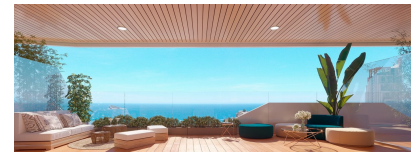

2 dormitoare apartament in Benidorm

Ref: NP136586

Pret de la
690.000€

Tipul locuinței : apartament

locuință : 80 m²

locație : Benidorm

dormitoare : 2

toailete : 2

✓ jacuzzi

✓ terasă

REZIDENȚIAL DE CONSTRUCȚIE NOUĂ ÎN PLAYA PONIENTE DE BENIDORM!!! Rezidențial nou cu vedere la mare cu 220 de case cu 2, 3 și 4 dormitoare într-un turn de sticlă cu terase spațioase cu vedere. Dotări: Electrocasnice: Hotă, Cuptor și plită cu inducție cu control tactil, Frigider, Mașină de spălat vase, Mașină de spălat, Preinstalare uscător și cuptor cu microunde. Masa de dus cu sticla securizata, Oglinda, Iluminat cu spoturi LED Aer conditionat Aerothermal Zonele comune sunt dotate cu piscina pentru adulti, piscina pentru copii, spa, jacuzzi, zona de relaxare, loc de joaca pentru copii, doua terenuri de paddle tenis, garaj, etc. Coasta Alicante este binecunoscuta pentru temperaturile sale blande si soarele de peste 300 de zile pe an. Orașul Benidorm este cunoscut pentru infrastructura sa hotelieră de neegalat, soare și plajă, combinată cu o mare varietate de bucătăria tradițională spaniolă, bască sau valenciană, precum și alte soiuri internaționale adaptate tuturor gusturilor și dorinței de experimentare. Are diferite terenuri de golf la doar 5 minute: Sierra Cortina, Golf Bahia, trei parcuri tematice și mai multe centre comerciale.