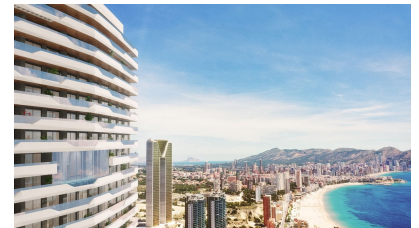

2 dormitoare apartament in Benidorm

Ref: NP136586

Pret de la
690.000€

Tipul locuinței : apartament

locuință : 80 m²

locație : Benidorm

dormitoare : 2

toailete : 2

✓ jacuzzi

✓ terasă

REZIDENȚIAL DE CONSTRUCȚIE NOUĂ ÎN PLAYA PONIENTE DE BENIDORM!!! Rezidențial nou cu vedere la mare cu 220 de case cu 2, 3 și 4 dormitoare într-un turn de sticlă cu terase spațioase cu vedere. Dotări: Electrocasnice: Hotă, Cuptor și plită cu inducție cu control tactil, Frigider, Mașină de spălat vase, Mașină de spălat, Preinstalare uscător și cuptor cu microunde. Masa de dus cu sticla securizata, Oglinda, Iluminat cu spoturi LED Aer conditionat Aerothermal Zonele comune sunt dotate cu piscina pentru adulti, piscina pentru copii, spa, jacuzzi, zona de relaxare, loc de joaca pentru copii, doua terenuri de paddle tenis, garaj, etc. Coasta Alicante este binecunoscuta pentru temperaturile sale blande si soarele de peste 300 de zile pe an. Orașul Benidorm este cunoscut pentru infrastructura sa hotelieră de neegalat, soare și plajă, combinată cu o mare varietate de bucătăria tradițională spaniolă, bască sau valenciană, precum și alte soiuri internaționale adaptate tuturor gusturilor și dorinței de experimentare. Are diferite terenuri de golf la doar 5 minute: Sierra Cortina, Golf Bahia, trei parcuri tematice și mai multe centre comerciale.