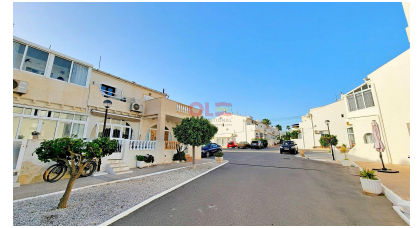

## 2 dormitoare primărie in Torrevieja

Ref: RP136130

preț  
144.500€

**Tipul locuinței :** primărie

**locație :** Torrevieja

**Zonă :** Cabo Cervera

**dormitoare :** 2

**toalete :** 2

**Piscina :** nu

**grădină :** nu

**orientare :** sud

**vizualizari :** N / A

**parcare :** Parcare comunitară

**locuință :** 65 m<sup>2</sup>

**Terase Sup :** 8 m<sup>2</sup>

**aeroport :** 40 km.

**!ciudad :** 300 m.

**!golf :** 17 km.

- ✓ 1 oră cu mașina până la aeroportul din Murcia
- ✓ Mai puțin de o oră până la aeroportul din Alicante
- ✓ Aproape de facilități
- ✓ Lângă mare
- ✓ Aer conditionat
- ✓ Inchiriere buna
- ✓ Mergi la restaurante și magazine
- ✓ Bucătărie americană
- ✓ Dulapuri montate
- ✓ La mai puțin de 500 de metri de mare
- ✓ În apropiere de centre comerciale, restaurante și alte servicii
- ✓ terasă

Casă de oraș cu 2 dormitoare în Cabo Cervera, la 500 de metri de mare. Această locuință este orientată spre sud, cu zonă de parcare în cadrul urbanizării, aproape de magazine, restaurante, baruri, supermarketuri, transport în comun și alte servicii.