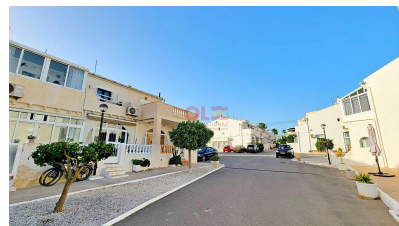

2 dormitoare primărie in Torrevieja

Ref: RP136130

preț
144.500€

Tipul locuinței : primărie

locație : Torrevieja

Zonă : Cabo Cervera

dormitoare : 2

toalete : 2

Piscina : nu

grădină : nu

orientare : sud

vizualizari : N / A

parcare : Parcare comunitară

locuință : 65 m²

Terase Sup : 8 m²

aeroport : 40 km.

!ciudad : 300 m.

!golf : 17 km.

- ✓ 1 oră cu mașina până la aeroportul din Murcia
- ✓ Mai puțin de o oră până la aeroportul din Alicante
- ✓ Aproape de facilități
- ✓ Lângă mare
- ✓ Aer conditionat
- ✓ Inchiriere buna
- ✓ Mergi la restaurante și magazine
- ✓ Bucătărie americană
- ✓ Dulapuri montate
- ✓ La mai puțin de 500 de metri de mare
- ✓ În apropiere de centre comerciale, restaurante și alte servicii
- ✓ terasă

Casă de oraș cu 2 dormitoare în Cabo Cervera, la 500 de metri de mare. Această locuință este orientată spre sud, cu zonă de parcare în cadrul urbanizării, aproape de magazine, restaurante, baruri, supermarketuri, transport în comun și alte servicii.