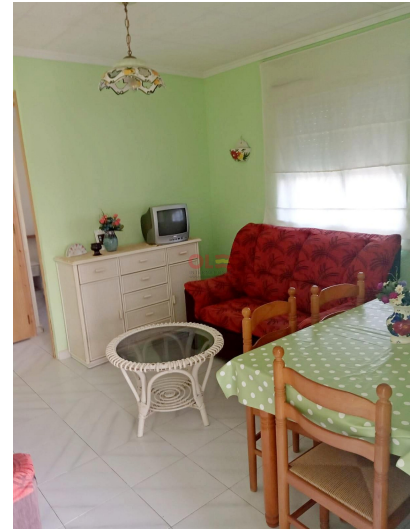

2 dormitoare primărie in Torrevieja

Ref: RP136130

preț
144.500€

Tipul locuinței : primărie

locație : Torrevieja

Zonă : Cabo Cervera

dormitoare : 2

toalete : 2

Piscina : nu

grădină : nu

orientare : sud

vizualizari : N / A

parcare : Parcare comunitară

locuință : 65 m²

Terase Sup : 8 m²

aeroport : 40 km.

!ciudad : 300 m.

!golf : 17 km.

- ✓ 1 oră cu mașina până la aeroportul din Murcia
- ✓ Mai puțin de o oră până la aeroportul din Alicante
- ✓ Aproape de facilități
- ✓ Lângă mare
- ✓ Aer conditionat
- ✓ Inchiriere buna
- ✓ Mergi la restaurante și magazine
- ✓ Bucătărie americană
- ✓ Dulapuri montate
- ✓ La mai puțin de 500 de metri de mare
- ✓ În apropiere de centre comerciale, restaurante și alte servicii
- ✓ terasă

Casă de oraș cu 2 dormitoare în Cabo Cervera, la 500 de metri de mare. Această locuință este orientată spre sud, cu zonă de parcare în cadrul urbanizării, aproape de magazine, restaurante, baruri, supermarketuri, transport în comun și alte servicii.