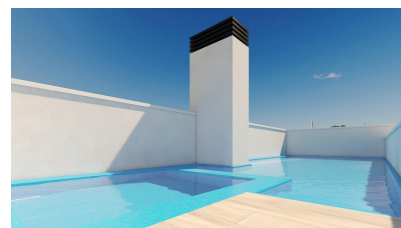

2 dormitoare apartament in Torrevieja

Ref: NP136109

Pret de la
279.000€

Tipul locuinței : apartament

locție : Torrevieja

dormitoare : 2

toailete : 2

locuință : 87 m²

✓ terasă