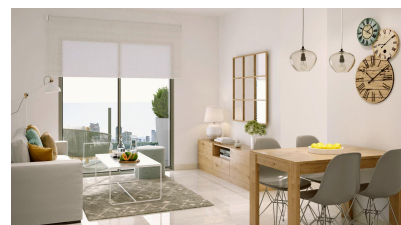

2 dormitoare apartament in Torrevieja

Ref: NP136109

Pret de la
279.000€

Tipul locuinței : apartament

locție : Torrevieja

dormitoare : 2

toailete : 2

locuință : 87 m²

✓ terasă