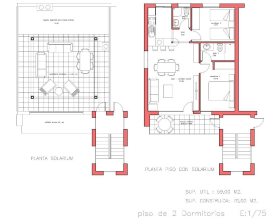

2 dormitoare Bungalou in Fuente Alamo

Ref: NP135848

Pret de la
159.390€

Tipul locuinței : Bungalou

locție : Fuente Alamo

dormitoare : 2

toailete : 2

orientare : acest