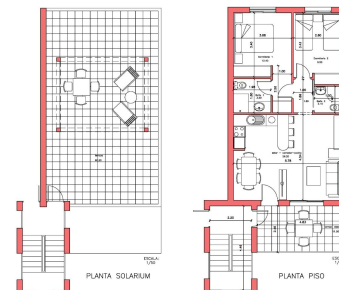

2 dormitoare Bungalow in Fuente Alamo

Ref: NP135847

**Pret de la
164.627€**

piso de 2 Dormitorios