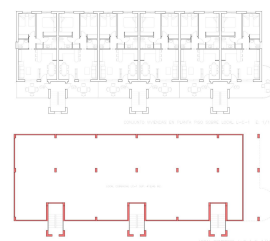

Tipul locuinței : Bungalow

locație : Fuente Alamo

dormitoare : 2

toailete : 2

orientare : acest

vizualizari : N / A

parcare : Parcare comunitară

locuință : 72 m²

✓ sauna

✓ terasă

BUNGALOURI DE CONSTRUCȚIE NOUĂ ÎN FUENTE ALAMO, MURCIA Bungalouri rezidențiale de construcție nouă în Fuente Álamo, Murcia. Bungalouri la parter cu grădina privată și bungalouri la etaj cu solar privat. Această locație oferă un mediu natural excepțional, departe de agitația marilor orașe și de presiunea turistică a litoralului. În plus, ne angajăm să lucrăm dintr-o perspectivă de dezvoltare durabilă, minimizând impactul nostru asupra mediului și maximizând integrarea cu comunitatea locală. Aici visele tale de un stil de viață liniștit și durabil devin realitate. Imaginați-vă că vă treziți în fiecare dimineață într-un mediu natural uimitor, înconjurat de peisaje senine și de frumusețea unică a peisajului rural murcian. Proiectele de construcții noi pun în prim plan eficiența energetică, utilizarea materialelor ecologice și integrarea armonioasă cu mediul rural. De la proiectarea proprietății până la planificarea dezvoltării, pentru a reduce amprenta noastră de carbon și pentru a promova practici responsabile în toate operațiunile. Dezvoltare care acordă prioritate eficienței energetice și integrării comunității pentru a crea case de înaltă calitate, în armonie cu mediul natural. Preinstalare sistem de aer condiționat conductabil, cald/rece, montaj utilaje în opțiuni. Sistem video interfon. Ușă de acces de securitate lăcuită color, cu încuietore și feronerie de securitate antivandalică. Dulapurile cu cufăr, căptușite în interior, lăcuite în alb. Mobilier de bucatarie nu este inclus (optional): - Posibilitate orice tip de modificare de către client. - Blat din piatra. - Chiuveta din inox, cu robinete monocomand Roca sau similar. - Plita ceramica din inox, hota și cuptor electric. Balay sau similar. Sistem de panouri solare fotovoltaice, cu rezervor de stocare. Preinstalare aer condiționat conductabil, cald/rece, montaj utilaje în opțiuni. Posibilitatea de a face modificări la locuința, după o evaluare aprobată de ambele părți. Fuente Álamo de Murcia este un oraș și un municipiu din regiunea Murcia, sudul Spaniei. Este situat la 22 km nord-vest de Cartagena și 35 km sud-vest de Murcia. Orașul este situat în bazinul Mar Menor, înconjurat de lanțurile muntoase Algarrobo, Los Gómez, Los Victorias și Carrascoy. Apa din acești munți curge în jos în Rambla de Fuente Álamo și apoi în Mar Menor. Fuente Álamo este situat la 30 de minute de aeroportul Murcia - Corvera.