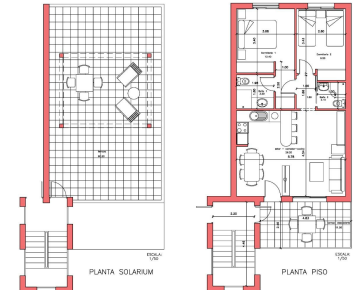

2 dormitoare Bungalow in Fuente Alamo

Ref: NP135847

Pret de la
164.627€

piso de 2 Dormitorios