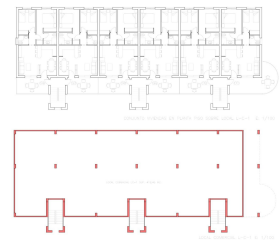

Tipul locuinței : Bungalow

locație : Fuente Alamo

dormitoare : 2

toailete : 2

orientare : acest

vizualizari : N / A

parcare : Parcare comunitară

locuință : 72 m²

✓ sauna

✓ terasă

BUNGALOURI DE CONSTRUCȚIE NOUĂ ÎN FUENTE ALAMO, MURCIA Bungalouri rezidențiale de construcție nouă în Fuente Álamo, Murcia. Bungalouri la parter cu grădină privată și bungalouri la etaj cu solar privat. Această locație oferă un mediu natural excepțional, departe de agitația marilor orașe și de presiunea turistică a litoralului. În plus, ne angajăm să lucrăm dintr-o perspectivă de dezvoltare durabilă, minimizând impactul nostru asupra mediului și maximizând integrarea cu comunitatea locală. Aici visele tale de un stil de viață liniștit și durabil devin realitate. Imaginați-vă că vă treziți în fiecare dimineață într-un mediu natural uimitor, înconjurat de peisaje senine și de frumusețea unică a peisajului rural murcian. Proiectele de construcții noi pun în prim plan eficiența energetică, utilizarea materialelor ecologice și integrarea armonioasă cu mediul rural. De la proiectarea proprietății până la planificarea dezvoltării, pentru a reduce amprenta noastră de carbon și pentru a promova practici responsabile în toate operațiunile. Dezvoltare care acordă prioritate eficienței energetice și integrării comunității pentru a crea case de înaltă calitate, în armonie cu mediul natural. Preinstalare sistem de aer condiționat conductabil, cald/rece, montaj utilaje în opțiuni. Sistem video interfon. Ușă de acces de securitate lăcuită color, cu încuietoare și feronerie de securitate antivandalică. Dulapurile cu cufăr, căptușite în interior, lăcuite în alb. Mobilier de bucatarie nu este inclus (optional): - Posibilitate orice tip de modificare de către client. - Blat din piatra. - Chiuveta din inox, cu robinete monocomand Roca sau similar. - Plita ceramica din inox, hota și cuptor electric. Balay sau similar. Sistem de panouri solare fotovoltaice, cu rezervor de stocare. Preinstalare aer condiționat conductabil, cald/rece, montaj utilaje în opțiuni. Posibilitatea de a face modificări la locuința, după o evaluare aprobată de ambele părți. Fuente Álamo de Murcia este un oraș și un municipiu din regiunea Murcia, sudul Spaniei. Este situat la 22 km nord-vest de Cartagena și 35 km sud-vest de Murcia. Orașul este situat în bazinul Mar Menor, înconjurat de lanțurile muntoase Algarrobo, Los Gómez, Los Victorias și Carrascoy. Apa din acești munți curge în jos în Rambla de Fuente Álamo și apoi în Mar Menor. Fuente Álamo este situat la 30 de minute de aeroportul Murcia - Corvera.