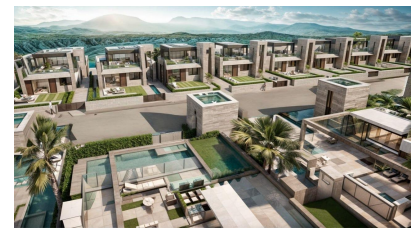

2 dormitoare in Fuente Alamo

Ref: NP135845

Pret de la
176.916€

locație : Fuente Alamo

dormitoare : 2

toalete : 2

grădină : privat

orientare : acest

vizualizari : N / A

parcare : Parcare comunitară

locuință : 70 m²

intrigă : 133 m²

✓ sauna

✓ terasă

VILE DE CONSTRUCȚIE NOUĂ ÎN FUENTE ALAMO, MURCIA Vile rezidențiale și case de construcție nouă în Fuente Álamo, Murcia. Această locație oferă un mediu natural excepțional, departe de agitația marilor orașe și de presiunea turistică a litoralului. În plus, ne angajăm să lucrăm dintr-o perspectivă de dezvoltare durabilă, minimizând impactul nostru asupra mediului și maximizând integrarea cu comunitatea locală. Aici visele tale de un stil de viață liniștit și durabil devin realitate. Imaginați-vă că vă treziți în fiecare dimineață într-un mediu natural uimitor, înconjurat de peisaje senine și de frumusețea unică a peisajului rural murcian. Proiectele de construcții noi pun în prim plan eficiența energetică, utilizarea materialelor ecologice și integrarea armonioasă cu mediul rural. De la proiectarea proprietății până la planificarea dezvoltării, pentru a reduce amprenta noastră de carbon și pentru a promova practici responsabile în toate operațiunile. Dezvoltare care acordă prioritate eficienței energetice și integrării comunității pentru a crea case de înaltă calitate, în armonie cu mediul natural. Preinstalare sistem de aer condiționat conductabil, cald/rece, montaj utilaje in optiuni. Sistem video interfon. Ușă de acces de securitate lăcuită color, cu încuietoare și feronerie de securitate antivandalică. Dulapuri cu cufăr, căptușite în interior, lăcuite în alb. Mobilier de bucatarie nu este inclus (optional): - Posibilitate orice tip de modificare de catre client. - Blat din piatra. - Chiuveta din inox, cu robinete monocomand Roca sau similar. - Plita ceramica din inox, hota si cuptor electric. Balay sau similar. Sistem de panouri solare fotovoltaice, cu rezervor de stocare. Preinstalare aer condiționat conductabil, cald/rece, montaj utilaje in optiuni. Optional piscina privata la cost suplimentar cu iluminat nocturn submers si purificare cu sistem de clorinare cu sare. Posibilitatea de a face modificari la locuinta, dupa o evaluare aprobata de ambele parti. Fuente Álamo de Murcia este un oraș și un municipiu din regiunea Murcia, sudul Spaniei. Este situat la 22 km nord-vest de Cartagena și 35 km sud-vest de Murcia. Orașul este situat în bazinul Mar Menor, înconjurat de lanțurile muntoase Algarrobo, Los Gómez, Los Victorias și Carrascoy. Apa din acești munți curge în jos în Rambla de Fuente Álamo și apoi în Mar Menor. Fuente Álamo este situat la 30 de minute de aeroportul Murcia - Corvera.