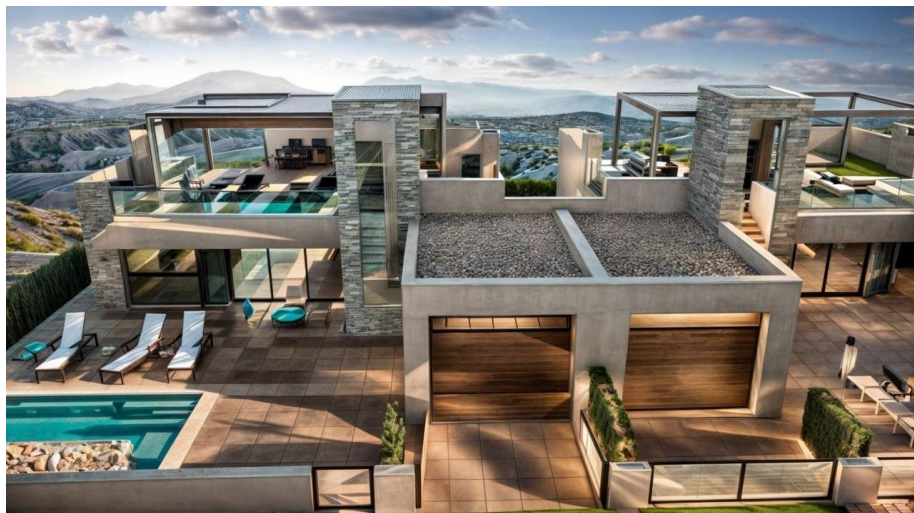

3 dormitoare Cabană detașată în Fuente Alamo

Ref: NP135843

Pret de la
379.845€

Tipul locuinței : Cabană
detașată

Locație : Fuente Alamo

dormitoare : 3

toalete : 3

grădină : privat