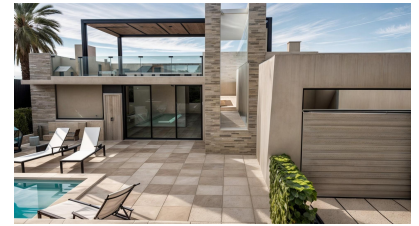

3 dormitoare Cabană detasată în Fuente Alamo

Ref: NP135843

Pret de la
379.845€

Tipul locuinței : Cabană
detasată

Locație : Fuente Alamo

dormitoare : 3

toalete : 3

grădină : privat

orientare : acest

vizualizari : N / A

parcare : Parcare comunitară

locuință : 143 m²

intrigă : 300 m²

✓ sauna

✓ terasă

VILE DE CONSTRUCȚIE NOUĂ ÎN FUENTE ALAMO, MURCIA Vile rezidențiale și case de construcție nouă în Fuente Álamo, Murcia. Această locație oferă un mediu natural excepțional, departe de agitația marilor orașe și de presiunea turistică a litoralului. În plus, ne angajăm să lucrăm dintr-o perspectivă de dezvoltare durabilă, minimizând impactul nostru asupra mediului și maximizând integrarea cu comunitatea locală. Aici visele tale de un stil de viață liniștit și durabil devin realitate. Imaginați-vă că vă treziți în fiecare dimineață într-un mediu natural uimitor, înconjurat de peisaje senine și de frumusețea unică a peisajului rural murcian. Proiectele de construcții noi pun în prim plan eficiența energetică, utilizarea materialelor ecologice și integrarea armonioasă cu mediul rural. De la proiectarea proprietății până la planificarea dezvoltării, pentru a reduce amprenta noastră de carbon și pentru a promova practici responsabile în toate operațiunile. Dezvoltare care acordă prioritate eficienței energetice și integrării comunității pentru a crea case de înaltă calitate, în armonie cu mediul natural. Preinstalare sistem de aer condiționat conductabil, cald/rece, montaj utilaje în opțiuni. Sistem video interfon. Ușă de acces de securitate lăcuită color, cu încuietore și feronerie de securitate antivandalică. Dulapurile cu cuțăr, căptușite în interior, lăcuite în alb. Mobilier de bucatarie nu este inclus (optional): - Posibilitate orice tip de modificare de către client. - Blat din piatra. - Chiuveta din inox, cu robinete monocomand Roca sau similar. - Plita ceramica din inox, hota și cuptor electric. Balay sau similar. Sistem de panouri solare fotovoltaice, cu rezervor de stocare. Preinstalare aer condiționat conductabil, cald/rece, montaj utilaje în opțiuni. Opțional piscina privată la cost suplimentar cu iluminat nocturn submers și purificare cu sistem de clorinare cu sare. Posibilitatea de a face modificări la locuința, după o evaluare aprobată de ambele părți. Fuente Álamo de Murcia este un oraș și un municipiu din regiunea Murcia, sudul Spaniei. Este situat la 22 km nord-vest de Cartagena și 35 km sud-vest de Murcia. Orașul este situat în bazinul Mar Menor, înconjurat de lanțurile muntoase Algarrobo, Los Gómez, Los Victorias și Carrascos. Apa din acești munți curge în jos în Rambla de Fuente Álamo și apoi în Mar Menor. Fuente Álamo este situat la 30 de minute de aeroportul Murcia - Corvera.