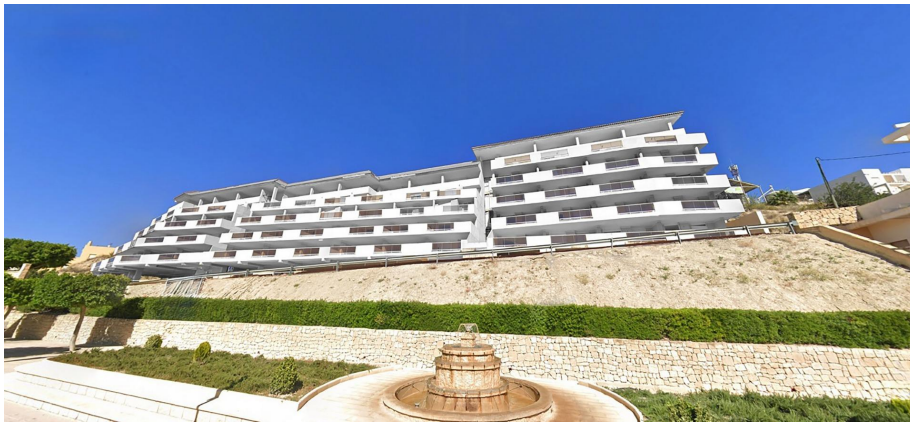

2 dormitoare apartament in Relleu

Ref: NP135606

Pret de la
139.000€

Tipul locuinței : apartament

locație : Relleu

dormitoare : 2

toalete : 1

orientare : acest

vizualizari : N / A

parcare : Parcare comunitară

locuință : 78 m²

✓ terasă

REZIDENȚIAL DE CONSTRUCȚIE NOUĂ ÎN RELLEU Locuința de construcție nouă în Relleu este locul ideal pentru cei care doresc să aibă o locuință de calitate într-un loc foarte frumos și cu toate serviciile în apropiere. Imobilul are 7 etaje cu 2 scări și 2 lifturi. La subsol sunt 69 de locuri de parcare și 42 de depozite. La parter se afla piscina interioară încălzită, o cameră mare pentru folosirea tuturor proprietarilor și două spații comerciale, pe acoperis este piscina exterioară cu terasele sale. Bucurați-vă de gătit în bucătăria modernă și, de asemenea, în camerele de zi cu vederi uimitoare și relaxați-vă pe terasa mare cu vedere la natura impresionantă a Relleu. De pe terase există vederi spectaculoase și complet clare. Munții, noul lac și zonele sportive ale orașului sunt frumoase. Orientarea este sud-est așa ca toate terasele au soare de dimineața devreme până după-amiaza devreme. Privirea răsăritului de pe terasa ta poate fi o experiență minunată. Posibilitate loc de parcare subteran și depozitare contra cost. Relaxați-vă - În piscină: Cufundați-vă într-o oază de liniște și lăsați în urmă stresul zilnic în timp ce înotați în piscina noastră răcoritoare. - Sauna: eliberați orice tensiune și bucurați-vă în sauna noastră de lux. Căldura relaxantă relaxează mușchii și purifică mintea, lăsându-te complet întinerit după fiecare sesiune. Exercițiu - Sală de sport: Atinge-ți obiectivele de fitness fără a părăsi confortul casei tale. Sala noastră de gimnastică de ultimă generație este echipată cu cele mai noi echipamente, oferindu-vă libertatea de a vă antrena în ritmul și în felul dumneavoastră. Fie că cauți un antrenament intens, o sesiune de înot relaxantă sau pur și simplu un moment de liniște și reflecție, comunitatea noastră de apartamente oferă tot ce ai nevoie pentru un stil de viață echilibrat. Relleu este un oraș de munte frumos și liniștit în care locuiesc oameni de diferite naționalități. Relleu se află la 15 km de autostrada mediteraneană, la 18 km de plaja Villajoyosa și la 25 km de plaja Benidorm. Orașul Relleu este locul perfect pentru iubitorii de munte, ciclism, drumeții, canyoning sau alte sporturi. La ea ajunge traseul mlaștinesc cu faimoasa sa pasarela. Acești munți sunt mediul ideal pentru a merge cu motocicletă sau bicicletă.