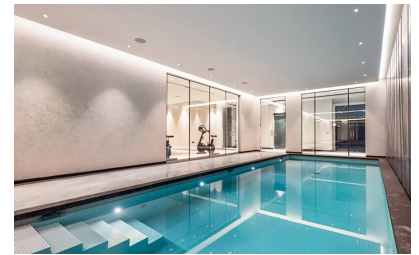

2 dormitoare apartament in Relleu

Ref: NP135606

Pret de la
139.000€

Tipul locuinței : apartament

locație : Relleu

dormitoare : 2

toalete : 1

orientare : acest

vizualizari : N / A

parcare : Parcare comunitară

locuință : 78 m²

✓ terasă

REZIDENȚIAL DE CONSTRUCȚIE NOUĂ ÎN RELLEU Locuința de construcție nouă în Relleu este locul ideal pentru cei care doresc să aibă o locuință de calitate într-un loc foarte frumos și cu toate serviciile în apropiere. Imobilul are 7 etaje cu 2 scări și 2 lifturi. La subsol sunt 69 de locuri de parcare și 42 de depozite. La parter se afla piscina interioară încălzită, o cameră mare pentru folosirea tuturor proprietarilor și două spații comerciale, pe acoperis este piscina exterioară cu terasele sale. Bucurați-vă de gătit în bucătăria modernă și, de asemenea, în camerele de zi cu vederi uimitoare și relaxați-vă pe terasa mare cu vedere la natura impresionantă a Relleu. De pe terase există vederi spectaculoase și complet clare. Munții, noul lac și zonele sportive ale orașului sunt frumoase. Orientarea este sud-est așa ca toate terasele au soare de dimineața devreme până după-amiaza devreme. Privirea răsăritului de pe terasa ta poate fi o experiență minunată. Posibilitate loc de parcare subteran și depozitare contra cost. Relaxați-vă - În piscină: Cufundați-vă într-o oază de liniște și lăsați în urmă stresul zilnic în timp ce înotați în piscina noastră răcoritoare. - Sauna: eliberați orice tensiune și bucurați-vă în sauna noastră de lux. Căldura relaxantă relaxează mușchii și purifică mintea, lăsându-te complet întinerit după fiecare sesiune. Exercițiu - Sală de sport: Atinge-ți obiectivele de fitness fără a părăsi confortul casei tale. Sala noastră de gimnastică de ultimă generație este echipată cu cele mai noi echipamente, oferindu-vă libertatea de a vă antrena în ritmul și în felul dumneavoastră. Fie că cauți un antrenament intens, o sesiune de înot relaxantă sau pur și simplu un moment de liniște și reflecție, comunitatea noastră de apartamente oferă tot ce ai nevoie pentru un stil de viață echilibrat. Relleu este un oraș de munte frumos și liniștit în care locuiesc oameni de diferite naționalități. Relleu se află la 15 km de autostrada mediteraneană, la 18 km de plaja Villajoyosa și la 25 km de plaja Benidorm. Orașul Relleu este locul perfect pentru iubitorii de munte, ciclism, drumeții, canyoning sau alte sporturi. La ea ajunge traseul mlaștinesc cu faimoasa sa pasarela. Acești munți sunt mediul ideal pentru a merge cu motocicletă sau bicicletă.