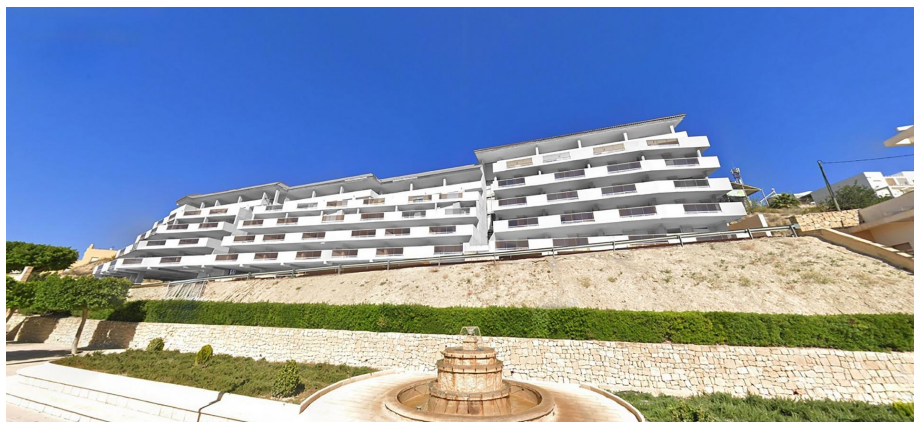

3 dormitoare apartament in Relleu

Ref: NP135604

Pret de la
229.000€

Tipul locuinței : apartament

locație : Relleu

dormitoare : 3

toalete : 2

orientare : acest

vizualizari : N / A

parcare : Parcare comunitară

locuință : 142 m²

✓ terasă

LOCUL DE CONSTRUCȚIE NOUĂ ÎN RELLEU Locuința de construcție nouă în Relleu este locul ideal pentru cei care doresc să aibă o locuință de calitate într-un loc foarte frumos și cu toate serviciile în apropiere. Imobilul are 7 etaje cu 2 scări și 2 lifturi. La subsol sunt 69 de locuri de parcare și 42 de depozite. La parter se afla piscina interioară încălzită, o cameră mare pentru folosirea tuturor proprietarilor și două spații comerciale, pe acoperis este piscina exterioară cu terasele sale. Bucurați-vă de gătit în bucătăria modernă și, de asemenea, în camerele de zi cu vederi uimitoare și relaxați-vă pe terasa mare cu vedere la natura impresionantă a Relleu. De pe terase există vederi spectaculoase și complet clare. Munții, noul lac și zonele sportive ale orașului sunt frumoase. Orientarea este sud-est așa ca toate terasele au soare de dimineața devreme până după-amiaza devreme. Privirea răsăritului de pe terasa ta poate fi o experiență minunată. Posibilitate loc de parcare subteran și depozitare contra cost. Relaxați-vă - În piscină: Cufundați-vă într-o oază de liniște și lăsați în urmă stresul zilnic în timp ce înotați în piscina noastră răcoritoare. - Sauna: eliberați orice tensiune și bucurați-vă în sauna noastră de lux. Căldura relaxantă relaxează mușchii și purifică mintea, lăsându-te complet întinerit după fiecare sesiune. Exercițiu - Sală de sport: Atinge-ți obiectivele de fitness fără a părăsi confortul casei tale. Sala noastră de gimnastică de ultimă generație este echipată cu cele mai noi echipamente, oferindu-vă libertatea de a vă antrena în ritmul și în felul dumneavoastră. Fie că cauți un antrenament intens, o sesiune de înot relaxantă sau pur și simplu un moment de liniște și reflecție, comunitatea noastră de apartamente oferă tot ce ai nevoie pentru un stil de viață echilibrat. Relleu este un oraș de munte frumos și liniștit în care locuiesc oameni de diferite naționalități. Relleu se află la 15 km de autostrada mediteraneană, la 18 km de plaja Villajoyosa și la 25 km de plaja Benidorm. Orașul Relleu este locul perfect pentru iubitorii de munte, ciclism, drumeții, canyoning sau alte sporturi. La ea ajunge traseul mlaștinesc cu faimoasa sa pasarela. Acești munți sunt mediul ideal pentru a merge cu motocicletă sau bicicletă.