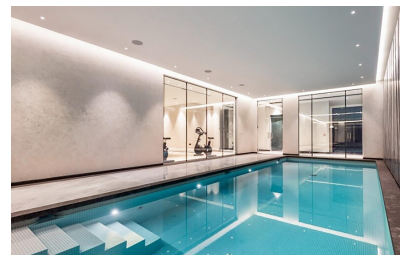

3 dormitoare apartament in Relleu

Ref: NP135604

Pret de la
229.000€

Tipul locuinței : apartament

locație : Relleu

dormitoare : 3

toalete : 2

orientare : acest

vizualizari : N / A

parcare : Parcare comunitară

locuință : 142 m²

✓ terasă

LOCUL DE CONSTRUCȚIE NOUĂ ÎN RELLEU Locuința de construcție nouă în Relleu este locul ideal pentru cei care doresc să aibă o locuință de calitate într-un loc foarte frumos și cu toate serviciile în apropiere. Imobilul are 7 etaje cu 2 scări și 2 lifturi. La subsol sunt 69 de locuri de parcare și 42 de depozite. La parter se afla piscina interioară încălzită, o cameră mare pentru folosirea tuturor proprietarilor și două spații comerciale, pe acoperis este piscina exterioară cu terasele sale. Bucurați-vă de gătit în bucătăria modernă și, de asemenea, în camerele de zi cu vederi uimitoare și relaxați-vă pe terasa mare cu vedere la natura impresionantă a Relleu. De pe terase există vederi spectaculoase și complet clare. Munții, noul lac și zonele sportive ale orașului sunt frumoase. Orientarea este sud-est așa ca toate terasele au soare de dimineața devreme până după-amiaza devreme. Privirea răsăritului de pe terasa ta poate fi o experiență minunată. Posibilitate loc de parcare subteran și depozitare contra cost. Relaxați-vă - În piscină: Cufundați-vă într-o oază de liniște și lăsați în urmă stresul zilnic în timp ce înotați în piscina noastră răcoritoare. - Sauna: eliberați orice tensiune și bucurați-vă în sauna noastră de lux. Căldura relaxantă relaxează mușchii și purifică mintea, lăsându-te complet întinerit după fiecare sesiune. Exercițiu - Sală de sport: Atinge-ți obiectivele de fitness fără a părăsi confortul casei tale. Sala noastră de gimnastică de ultimă generație este echipată cu cele mai noi echipamente, oferindu-vă libertatea de a vă antrena în ritmul și în felul dumneavoastră. Fie că cauți un antrenament intens, o sesiune de înot relaxantă sau pur și simplu un moment de liniște și reflecție, comunitatea noastră de apartamente oferă tot ce ai nevoie pentru un stil de viață echilibrat. Relleu este un oraș de munte frumos și liniștit în care locuiesc oameni de diferite naționalități. Relleu se află la 15 km de autostrada mediteraneană, la 18 km de plaja Villajoyosa și la 25 km de plaja Benidorm. Orașul Relleu este locul perfect pentru iubitorii de munte, ciclism, drumeții, canyoning sau alte sporturi. La ea ajunge traseul mlaștinesc cu faimoasa sa pasarela. Acești munți sunt mediul ideal pentru a merge cu motocicletă sau bicicletă.