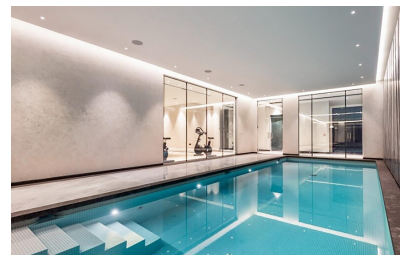

3 dormitoare apartament in Relleu

Ref: NP135603

Pret de la
228.000€

Tipul locuinței : apartament

locație : Relleu

dormitoare : 3

toalete : 2

orientare : acest

vizualizari : N / A

parcare : Parcare comunitară

locuință : 128 m²

✓ terasă

LOCUL DE CONSTRUCȚIE NOUĂ ÎN RELLEU Locuința de construcție nouă în Relleu este locul ideal pentru cei care doresc să aibă o locuință de calitate într-un loc foarte frumos și cu toate serviciile în apropiere. Imobilul are 7 etaje cu 2 scări și 2 lifturi. La subsol sunt 69 de locuri de parcare și 42 de depozite. La parter se afla piscina interioară încălzită, o cameră mare pentru folosirea tuturor proprietarilor și două spații comerciale, pe acoperis este piscina exterioară cu terasele sale. Bucurați-vă de gătit în bucătăria modernă și, de asemenea, în camerele de zi cu vederi uimitoare și relaxați-vă pe terasa mare cu vedere la natura impresionantă a Relleu. De pe terase există vederi spectaculoase și complet clare. Munții, noul lac și zonele sportive ale orașului sunt frumoase. Orientarea este sud-est așa ca toate terasele au soare de dimineața devreme până după-amiaza devreme. Privirea răsăritului de pe terasa ta poate fi o experiență minunată. Posibilitate loc de parcare subteran și depozitare contra cost. Relaxați-vă - În piscină: Cufundați-vă într-o oază de liniște și lăsați în urmă stresul zilnic în timp ce înotați în piscina noastră răcoritoare. - Sauna: eliberați orice tensiune și bucurați-vă în sauna noastră de lux. Căldura relaxantă relaxează mușchii și purifică mintea, lăsându-te complet întinerit după fiecare sesiune. Exercițiu - Sală de sport: Atinge-ți obiectivele de fitness fără a părăsi confortul casei tale. Sala noastră de gimnastică de ultimă generație este echipată cu cele mai noi echipamente, oferindu-vă libertatea de a vă antrena în ritmul și în felul dumneavoastră. Fie că cauți un antrenament intens, o sesiune de înot relaxantă sau pur și simplu un moment de liniște și reflecție, comunitatea noastră de apartamente oferă tot ce ai nevoie pentru un stil de viață echilibrat. Relleu este un oraș de munte frumos și liniștit în care locuiesc oameni de diferite naționalități. Relleu se află la 15 km de autostrada mediteraneană, la 18 km de plaja Villajoyosa și la 25 km de plaja Benidorm. Orașul Relleu este locul perfect pentru iubitorii de munte, ciclism, drumeții, canyoning sau alte sporturi. La ea ajunge traseul mlaștinesc cu faimoasa sa pasarela. Acești munți sunt mediul ideal pentru a merge cu motocicletă sau bicicletă.