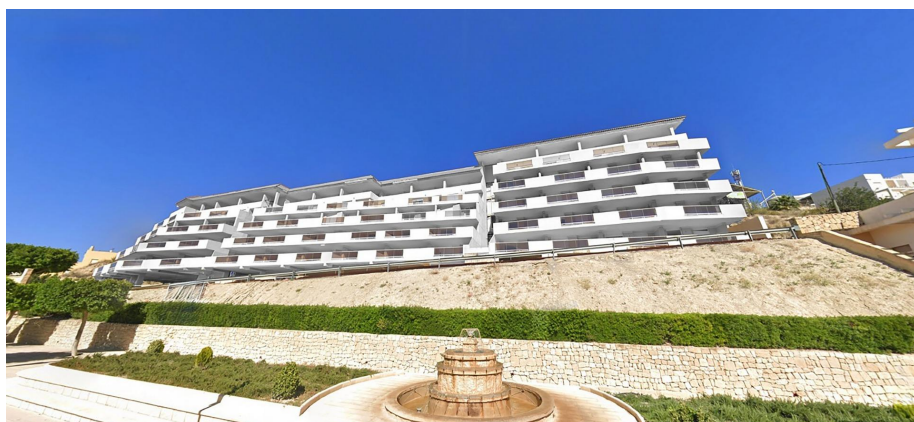

3 dormitoare apartament in Relleu

Ref: NP135603

Pret de la
228.000€

Tipul locuinței : apartament

locație : Relleu

dormitoare : 3

toalete : 2

orientare : acest

vizualizari : N / A

parcare : Parcare comunitară

locuință : 128 m²

✓ terasă

LOCUL DE CONSTRUCȚIE NOUĂ ÎN RELLEU Locuința de construcție nouă în Relleu este locul ideal pentru cei care doresc să aibă o locuință de calitate într-un loc foarte frumos și cu toate serviciile în apropiere. Imobilul are 7 etaje cu 2 scări și 2 lifturi. La subsol sunt 69 de locuri de parcare și 42 de depozite. La parter se afla piscina interioară încălzită, o cameră mare pentru folosirea tuturor proprietarilor și două spații comerciale, pe acoperis este piscina exterioară cu terasele sale. Bucurați-vă de gătit în bucătăria modernă și, de asemenea, în camerele de zi cu vederi uimitoare și relaxați-vă pe terasa mare cu vedere la natura impresionantă a Relleu. De pe terase există vederi spectaculoase și complet clare. Munții, noul lac și zonele sportive ale orașului sunt frumoase. Orientarea este sud-est așa ca toate terasele au soare de dimineața devreme până după-amiaza devreme. Privirea răsăritului de pe terasa ta poate fi o experiență minunată. Posibilitate loc de parcare subteran și depozitare contra cost. Relaxați-vă - În piscină: Cufundați-vă într-o oază de liniște și lăsați în urmă stresul zilnic în timp ce înotați în piscina noastră răcoritoare. - Sauna: eliberați orice tensiune și bucurați-vă în sauna noastră de lux. Căldura relaxantă relaxează mușchii și purifică mintea, lăsându-te complet întinerit după fiecare sesiune. Exercițiu - Sală de sport: Atinge-ți obiectivele de fitness fără a părăsi confortul casei tale. Sala noastră de gimnastică de ultimă generație este echipată cu cele mai noi echipamente, oferindu-vă libertatea de a vă antrena în ritmul și în felul dumneavoastră. Fie că cauți un antrenament intens, o sesiune de înot relaxantă sau pur și simplu un moment de liniște și reflecție, comunitatea noastră de apartamente oferă tot ce ai nevoie pentru un stil de viață echilibrat. Relleu este un oraș de munte frumos și liniștit în care locuiesc oameni de diferite naționalități. Relleu se află la 15 km de autostrada mediteraneană, la 18 km de plaja Villajoyosa și la 25 km de plaja Benidorm. Orașul Relleu este locul perfect pentru iubitorii de munte, ciclism, drumeții, canyoning sau alte sporturi. La ea ajunge traseul mlaștinesc cu faimoasa sa pasarela. Acești munți sunt mediul ideal pentru a merge cu motocicletă sau bicicletă.