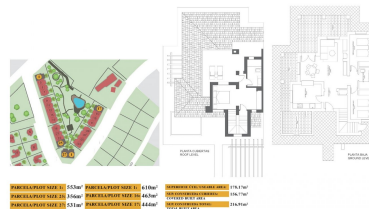

3 dormitoare Cabană detașată in Fuente Alamo

Ref: NP130895

**Pret de la
242.000€**

Tipul locuinței : Cabană
detașată

locație : Fuente Alamo

dormitoare : 3

toalete : 2

grădină : privat

orientare : acest

vizualizari : N / A

parcare : Parcare comunitară

locuință : 217 m²

intrigă : 356 m²

✓ terasă

CASĂ SEMIDECOLLATĂ LA CHEIE ÎN FUENTE ALAMO, MURCIA Vile de locuit, vile și case semidecomandate în Fuente Álamo, Murcia. Există șapte modele diferite de case din care puteți alege, concepute pentru a se potrivi gusturilor fiecăruia. Designuri rustice combinate cu materiale de calitate superioară și accent pe spațiul de locuit confortabil, există ceva pentru toată lumea. Locuitorii acestei comunități private de case frumoase și spațioase se vor putea bucura și de propriile grădini și piscine comune. Această casă semi-decomandată cu design neobișnuit are 3 dormitoare și 2 băi, bucătărie separată, lounge cu uși de terasă care duc la veranda acoperită și terasa semiacoperită pe acoperiș. Aveți opțiunea de piscină privată la un cost suplimentar. Fuente Álamo de Murcia este un oraș și un municipiu din regiunea Murcia, în sudul Spaniei. Este situat la 22 km nord-vest de Cartagena și la 35 km sud-vest de Murcia. Orașul este situat în bazinul Mar Menor, înconjurat de munții Algarrobo, Los Gómez, Los Victorias și Carrascoy. Apa din acești munți se varsă în Rambla de Fuente Álamo și apoi în Mar Menor. Fuente Álamo este situat la 30 de minute de aeroportul Murcia - Corvera.