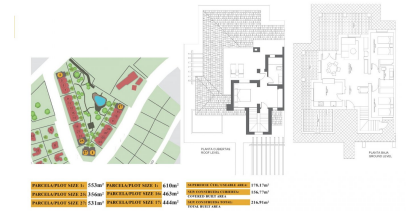

## 3 dormitoare Cabană detașată in Fuente Alamo

Ref: NP130895

Pret de la  
**236.000€**

**Tipul locuinței :** Cabană  
detașată

**locație :** Fuente Alamo

**dormitoare :** 3

**toalete :** 2

**grădină :** privat

**orientare :** acest

**vizualizari :** N / A

**parcare :** Parcare comunitară

**locuință :** 217 m<sup>2</sup>

**intrigă :** 356 m<sup>2</sup>

✓ terasă

CASĂ SEMIDECOLLATĂ LA CHEIE ÎN FUENTE ALAMO, MURCIA Vile de locuit, vile și case semidecomandate în Fuente Álamo, Murcia. Există șapte modele diferite de case din care puteți alege, concepute pentru a se potrivi gusturilor fiecăruia. Designuri rustice combinate cu materiale de calitate superioară și accent pe spațiul de locuit confortabil, există ceva pentru toată lumea. Locuitorii acestei comunități private de case frumoase și spațioase se vor putea bucura și de propriile grădini și piscine comune. Această casă semi-decomandată cu design neobișnuit are 3 dormitoare și 2 băi, bucătărie separată, lounge cu uși de terasă care duc la veranda acoperită și terasa semiacoperită pe acoperiș. Aveți opțiunea de piscină privată la un cost suplimentar. Fuente Álamo de Murcia este un oraș și un municipiu din regiunea Murcia, în sudul Spaniei. Este situat la 22 km nord-vest de Cartagena și la 35 km sud-vest de Murcia. Orașul este situat în bazinul Mar Menor, înconjurat de munții Algarrobo, Los Gómez, Los Victorias și Carrascoy. Apa din acești munți se varsă în Rambla de Fuente Álamo și apoi în Mar Menor. Fuente Álamo este situat la 30 de minute de aeroportul Murcia - Corvera.