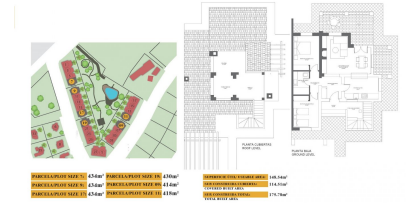

2 dormitoare Cabană detașată in Fuente Alamo

Ref: NP130894

Pret de la
216.000€

Tipul locuinței : Cabană
detașată

locație : Fuente Alamo

dormitoare : 2

toailete : 1

grădină : privat

orientare : acest

vizualizari : N / A

parcare : Parcare comunitară

locuință : 175 m²

intrigă : 414 m²

✓ terasă

CASĂ SEMIDECOLLATĂ LA CHEIE ÎN FUENTE ALAMO, MURCIA Vile de locuit, vile și case semidecomandate în Fuente Álamo, Murcia. Există șapte modele diferite de case din care puteți alege, concepute pentru a se potrivi gusturilor fiecăruia. Designuri rustice combinate cu materiale de calitate superioară și accent pe spațiul de locuit confortabil, există ceva pentru toată lumea. Locuitorii acestei comunități private de case frumoase și spațioase se vor putea bucura și de propriile grădini și piscine comune. Această casă semi-decomandată cu design neobișnuit are 2 dormitoare și 1 baie, bucătărie separată, lounge cu uși de terasă care duc la veranda acoperită și terasa pe acoperiș parțial acoperită. Aveți opțiunea de piscină privată la un cost suplimentar. Fuente Álamo de Murcia este un oraș și un municipiu din regiunea Murcia, în sudul Spaniei. Este situat la 22 km nord-vest de Cartagena și la 35 km sud-vest de Murcia. Orașul este situat în bazinul Mar Menor, înconjurat de munții Algarrobo, Los Gómez, Los Victorias și Carrascoy. Apa din acești munți se varsă în Rambla de Fuente Álamo și apoi în Mar Menor. Fuente Álamo este situat la 30 de minute de aeroportul Murcia - Corvera.