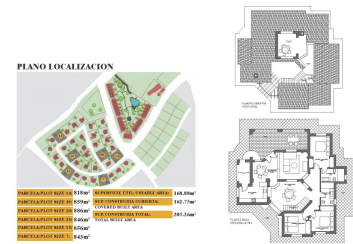

3 dormitoare Cabană detașată in Fuente Alamo

Ref: NP130822

Pret de la
335.000€

Tipul locuinței : Cabană
detașată

locație : Fuente Alamo

dormitoare : 3

toailete : 2

grădină : privat

locuință : 205 m²

intrigă : 843 m²

✓ sauna

✓ terasă

VILA LA CHEIE ÎN FUENTE ALAMO, MURCIA Locuință de vile semidecomandate, decomandate și semidecomandate în Fuente Álamo, Murcia. Există șapte modele diferite de case din care puteți alege, concepute pentru a se potrivi gusturilor fiecăruia. Designuri rustice combinate cu materiale de calitate superioară și accent pe spațiul de locuit confortabil, există ceva pentru toată lumea. Locuitorii acestei comunități private de case frumoase și spațioase se vor putea bucura și de propriile grădini și piscine comune. Această vilă cu design neobișnuit are 3 dormitoare și 2 băi, bucătărie separată, lounge cu uși de terasă care duc la veranda acoperită. Există opțiuni pentru o piscină privată la un cost suplimentar. Fuente Álamo de Murcia este un oraș și un municipiu din regiunea Murcia, în sudul Spaniei. Este situat la 22 km nord-vest de Cartagena și la 35 km sud-vest de Murcia. Orașul este situat în bazinul Mar Menor, înconjurat de munții Algarrobo, Los Gómez, Los Victorias și Carrascoy. Apa din acești munți se varsă în Rambla de Fuente Álamo și apoi în Mar Menor. Fuente Álamo este situat la 30 de minute de aeroportul Murcia - Corvera.