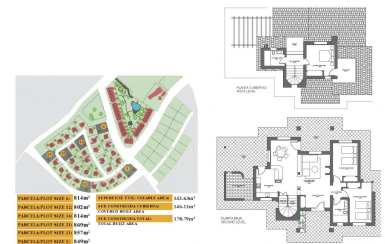

3 dormitoare Cabană detașată in Fuente Alamo

Ref: NP130790

**Pret de la
299.000€**

Tipul locuinței : Cabană
detașată

grădină : privat

locuință : 178 m²

locație : Fuente Alamo

intrigă : 850 m²

dormitoare : 3

toalete : 2

✓ sauna

✓ terasă

VILA LA CHEIE ÎN FUENTE ALAMO, MURCIA Locuință de vile semidecomandate, decomandate și semidecomandate în Fuente Álamo, Murcia. Există șapte modele diferite de case din care puteți alege, concepute pentru a se potrivi gusturilor fiecăruia. Designuri rustice combinate cu materiale de calitate superioară și accent pe spațiul de locuit confortabil, există ceva pentru toată lumea. Locuitorii acestei comunități private de case frumoase și spațioase se vor putea bucura și de propriile grădini și piscine comune. Această vilă cu design neobișnuit are 3 dormitoare și 2 băi, bucătărie separată, lounge cu uși de terasă care duc la veranda acoperită. Există opțiuni pentru o piscină privată la un cost suplimentar. Fuente Álamo de Murcia este un oraș și un municipiu din regiunea Murcia, în sudul Spaniei. Este situat la 22 km nord-vest de Cartagena și la 35 km sud-vest de Murcia. Orașul este situat în bazinul Mar Menor, înconjurat de munții Algarrobo, Los Gómez, Los Victorias și Carrascoy. Apa din acești munți se varsă în Rambla de Fuente Álamo și apoi în Mar Menor. Fuente Álamo este situat la 30 de minute de aeroportul Murcia - Corvera.