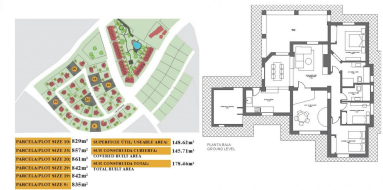

## 3 dormitoare Cabană detașată in Fuente Alamo

Ref: NP130789

Pret de la  
**299.000€**

**Tipul locuinței :** Cabană  
detașată

**grădină :** privat

**locuință :** 178 m<sup>2</sup>

**locație :** Fuente Alamo

**intrigă :** 850 m<sup>2</sup>

**dormitoare :** 3

**toailete :** 2

✓ terasă

VILA LA CHEIE ÎN FUENTE ALAMO, MURCIA Locuință de vile semidecomandate, decomandate și semidecomandate în Fuente Álamo, Murcia. Există șapte modele diferite de case din care puteți alege, concepute pentru a se potrivi gusturilor fiecăruia. Designuri rustice combinate cu materiale de calitate superioară și accent pe spațiul de locuit confortabil, există ceva pentru toată lumea. Locuitorii acestei comunități private de case frumoase și spațioase se vor putea bucura și de propriile grădini și piscine comune. Această vilă cu design neobișnuit are 3 dormitoare și 2 băi, bucatărie separată, lounge cu uși de terasă care duc la veranda acoperită. Există opțiuni pentru o piscină privată la un cost suplimentar. Fuente Álamo de Murcia este un oraș și un municipiu din regiunea Murcia, în sudul Spaniei. Este situat la 22 km nord-vest de Cartagena și la 35 km sud-vest de Murcia. Orașul este situat în bazinul Mar Menor, înconjurat de munții Algarrobo, Los Gómez, Los Victorias și Carrascoy. Apa din acești munți se varsă în Rambla de Fuente Álamo și apoi în Mar Menor. Fuente Álamo este situat la 30 de minute de aeroportul Murcia - Corvera.