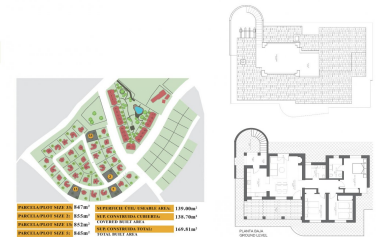

3 dormitoare Cabană detașată in Fuente Alamo

Ref: NP130787

Pret de la
281.000€

Tipul locuinței : Cabană
detașată

locație : Fuente Alamo

dormitoare : 3

toalete : 2

grădină : privat

locuință : 169 m²

intrigă : 850 m²

✓ sauna

✓ terasă

VILA LA CHEIE ÎN FUENTE ALAMO, MURCIA Locuință de vile semidecomandate, decomandate și semidecomandate în Fuente Álamo, Murcia. Există șapte modele diferite de case din care puteți alege, concepute pentru a se potrivi gusturilor fiecăruia. Designuri rustice combinate cu materiale de calitate superioară și accent pe spațiul de locuit confortabil, există ceva pentru toată lumea. Locuitorii acestei comunități private de case frumoase și spațioase se vor putea bucura și de propriile grădini și piscine comune. Această vilă cu design neobișnuit are 3 dormitoare și 2 băi, bucătărie separată, lounge cu uși de terasă care duc la veranda acoperită. Există opțiuni pentru o piscină privată la un cost suplimentar. Fuente Álamo de Murcia este un oraș și un municipiu din regiunea Murcia, în sudul Spaniei. Este situat la 22 km nord-vest de Cartagena și la 35 km sud-vest de Murcia. Orașul este situat în bazinul Mar Menor, înconjurat de munții Algarrobo, Los Gómez, Los Victorias și Carrascoy. Apa din acești munți se varsă în Rambla de Fuente Álamo și apoi în Mar Menor. Fuente Álamo este situat la 30 de minute de aeroportul Murcia - Corvera.