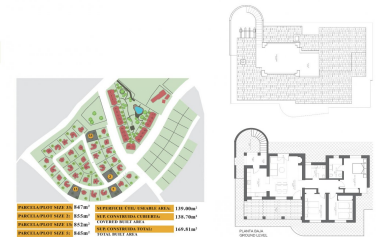

3 dormitoare Cabană detașată in Fuente Alamo

Ref: NP130787

Pret de la
275.000€

Tipul locuinței : Cabană
detașată

grădină : privat

locuință : 169 m²

locație : Fuente Alamo

intrigă : 850 m²

dormitoare : 3

toalete : 2

✓ sauna

✓ terasă

VILA LA CHEIE ÎN FUENTE ALAMO, MURCIA Locuință de vile semidecomandate, decomandate și semidecomandate în Fuente Álamo, Murcia. Există șapte modele diferite de case din care puteți alege, concepute pentru a se potrivi gusturilor fiecăruia. Designuri rustice combinate cu materiale de calitate superioară și accent pe spațiul de locuit confortabil, există ceva pentru toată lumea. Locuitorii acestei comunități private de case frumoase și spațioase se vor putea bucura și de propriile grădini și piscine comune. Această vilă cu design neobișnuit are 3 dormitoare și 2 băi, bucătărie separată, lounge cu uși de terasă care duc la veranda acoperită. Există opțiuni pentru o piscină privată la un cost suplimentar. Fuente Álamo de Murcia este un oraș și un municipiu din regiunea Murcia, în sudul Spaniei. Este situat la 22 km nord-vest de Cartagena și la 35 km sud-vest de Murcia. Orașul este situat în bazinul Mar Menor, înconjurat de munții Algarrobo, Los Gómez, Los Victorias și Carrascoy. Apa din acești munți se varsă în Rambla de Fuente Álamo și apoi în Mar Menor. Fuente Álamo este situat la 30 de minute de aeroportul Murcia - Corvera.