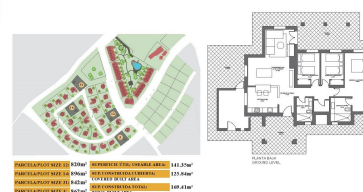

3 dormitoare Cabană detașată in Fuente Alamo

Ref: NP130786

Pret de la
275.000€

Tipul locuinței : Cabană
detașată

grădină : privat

locuință : 169 m²

locație : Fuente Alamo

intrigă : 850 m²

dormitoare : 3

toailete : 2

✓ terasă

VILA LA CHEIE ÎN FUENTE ALAMO, MURCIA Locuință de vile semidecomandate, decomandate și semidecomandate în Fuente Álamo, Murcia. Există șapte modele diferite de case din care puteți alege, concepute pentru a se potrivi gusturilor fiecăruia. Designuri rustice combinate cu materiale de calitate superioară și accent pe spațiul de locuit confortabil, există ceva pentru toată lumea. Locuitorii acestei comunități private de case frumoase și spațioase se vor putea bucura și de propriile grădini și piscine comune. Această vilă cu design neobișnuit are 3 dormitoare și 2 băi, bucătărie separată, lounge cu uși de terasă care duc la veranda acoperită. Există opțiuni pentru o piscină privată la un cost suplimentar. Fuente Álamo de Murcia este un oraș și un municipiu din regiunea Murcia, în sudul Spaniei. Este situat la 22 km nord-vest de Cartagena și la 35 km sud-vest de Murcia. Orașul este situat în bazinul Mar Menor, înconjurat de munții Algarrobo, Los Gómez, Los Victorias și Carrascoy. Apa din acești munți se varsă în Rambla de Fuente Álamo și apoi în Mar Menor. Fuente Álamo este situat la 30 de minute de aeroportul Murcia - Corvera.