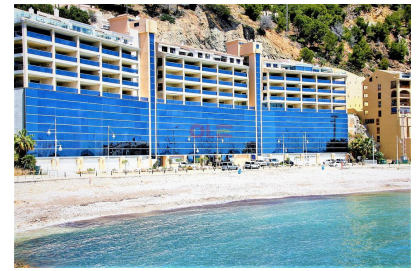

2 dormitoare apartament in Altea

Ref: RP001032

Pret de la
320.000€

Tipul locuinței : apartament

locație : Altea

dormitoare : 2

toalete : 2

Piscina : comunitate

grădină : comunitate

orientare : acest

vizualizari : Spre mare

parcare : Parcare privată

locuință : 82 m²

Terase Sup : 15 m²

aeroport : 60 km.

plajă : 50 m.

!ciudad : 5 km.

!golf : 15 km.

✓ 5 minute de mers pe jos spre mare

✓ Mai puțin de o oră până la aeroportul din Alicante

✓ lift

✓ Beachfront

✓ Depozit

✓ Aer conditionat

✓ La mai puțin de 100 de metri de mare

✓ În apropiere de centre comerciale, restaurante și alte servicii

✓ Vedere spre mare

✓ Electrocasnice

✓ Aproape de școlile internaționale

✓ mobilat

✓ Lângă mare

✓ terasă

Apartamente pe malul mării în Altea. Ele constau din 2 dormitoare și 2 băi, cu terase mari, cu vedere la mare fantastic. Situat lângă servicii, baruri, port etc.