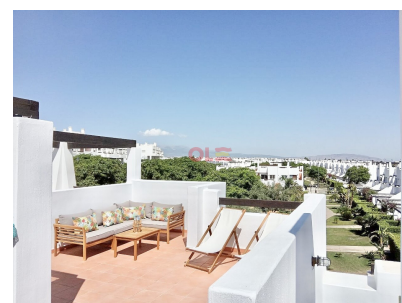

2 Sypialnie Mieszkanie na najwyższym piętrze in Condado de Alhama Golf Resort

Ref: RP136287

Cena
109.900€

Rodzaj mieszkania :

Mieszkanie na najwyższym piętrze

Miejscowość : Condado de Alhama Golf Resort

Sypialnie : 2

Łazienki : 1

Basen : Społeczność

Ogród : Społeczność

Orientacja : Południowy wschód

Widoki : Do basenu / ogrodu

Parking : Parking wspólnotowy

Metraż : 90 m²

Sup. Solarium : 20 m²

Lotnisko : 28 km

Plaża : 26 km

Miastro : 15 km

Golf : 200 m

- ✓ 30 minut na lotnisko Murcia
- ✓ Mniej niż 1 godzina na lotnisko w Alicante
- ✓ Ogrodzona urbanizacja
- ✓ Spacer do restauracji i sklepów
- ✓ Solarium na dachu
- ✓ Szafy na wymiar
- ✓ Dobry wynajem
- ✓ Mniej niż 30 km. do morza
- ✓ Na polu golfowym
- ✓ Taras
- ✓ Pół godziny do lotniska Murcia
- ✓ Obszar dla dzieci w obrębie urbanizacji
- ✓ Udogodnienia w pobliżu
- ✓ Amerykańska kuchnia
- ✓ AGD

Mieszkanie z 2 sypialniami na najwyższym piętrze w ośrodku golfowym Condado de Alhama.

Ten jasny apartament z 2 sypialniami i 1 łazienką dysponuje słonecznym solarium z widokiem na zielone tereny urbanizacji.

Ponadto w tym apartamencie znajduje się duży wspólny basen, a w ośrodku golfowym znajdują się bary, restauracje, supermarket, korty do paddle tenisa, tenis, piłka nożna i siłownia.

Znajduje się 20 minut jazdy samochodem od Alhama de Murcia i 30 minut jazdy samochodem od plaż Mazarrón.