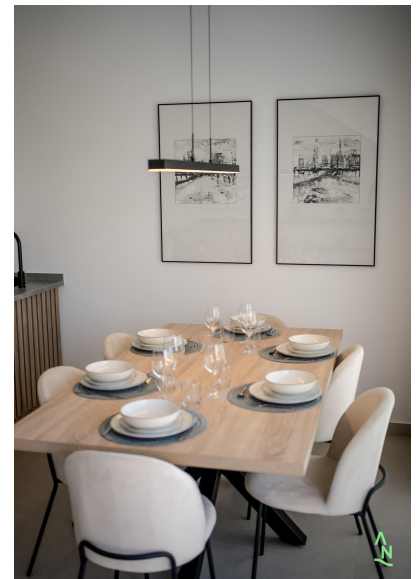

3 Sypialnie Mieszkanie in Alhama de Murcia

Ref: NP136234

Cena od
218.400€

Rodzaj mieszkania :
Mieszkanie

Ogród : Prywatny

Metraż :

88 m²

Miejscowość : Alhama de Murcia

Sypialnie : 3

Łazienki : 2

✓ Taras

NOWE APARTAMENTY W CONDADO DE ALHAMA POLE GOLFOWE New Build kompleks mieszkalny willi i apartamentów w Condado de Alhama. Piękne 8 apartamentów jest rozmieszczonych pomiędzy parterem, pierwszym, drugim i trzecim piętrem, z dwoma nieruchomościami na każdym piętrze i windą, aby przejść z jednego do drugiego poziomu. Istnieje kilka basenów społeczności, miejsce parkingowe na zewnątrz dla każdego mieszkania, miejsce do przechowywania i taras z letnią kuchnią. Nieruchomości na najwyższym piętrze mają solarium. Dwa apartamenty na parterze mają 3 sypialnie i 2 w pełni wyposażone łazienki, a pozostałe nieruchomości mają 2 sypialnie i 2 wyposażone łazienki. Nieruchomości zostały zaprojektowane w stylu współczesnym i mają otwartą koncepcję, składającą się z wyposażonej kuchni i salonu-jadalni. Rozwój znajduje się w Condado de Alhama, Murcia, w ramach luksusowego ośrodka, z obszarami sportowymi i otoczony przez naturę, wszystkie usługi i kilka pól golfowych. Nieruchomość będzie spełniać najwyższe standardy i będzie wyposażona w: Baseny wspólnotowe z obszernymi terenami zielonymi. Kuchnia całkowicie umeblowana i wyposażona w piekarnik i mikrofalówkę podnoszoną i w kolumnie, zintegrowaną lodówkę i zmywarę, płytę indukcyjną i wentylator wyciągowy. Oświetlenie: wewnątrz nieruchomości (jadalnia, kuchnia, korytarze i łazienki), a także na terenach zewnętrznych. Wyłożone szafy z szufladami i półkami. W pełni wyposażone łazienki z szafką próżniową, podwieszanym WC, lustrem, prysznicem na ścianie i parawanami prysznicowymi. Preinstalacja pod klimatyzację kanałową. Letnia kuchnia na tarasach. Solarium na ostatnich piętrach. Miejsce parkingowe na zewnątrz z miejscem do przechowywania. Winda (od parteru do 3 piętra). Condado de Alhama Golf Resort to fantastyczny Golf Resort z wieloma udogodnieniami i usługami. Centrum handlowe, centrum sportowe, wiele barów i restauracji, supermarkety i ponad 25 wspólnych basenów i ogrodów. Condado de Alhama Golf Resort ma własne pole golfowe zaprojektowane przez Jacka Nicklause i jest tylko 15 minut od pięknych plaż Bolnuevo i Mazarron. Mazarron ma ponad 35 km linii brzegowej, z których wiele to dziewicze wybrzeże. Liczne plaże w Zatoce Mazarron zostały wyróżnione Błękitną Flagą za ich jakość. Condado de Alhama Golf Resort znajduje się zaledwie 20 minut od nowego międzynarodowego lotniska w Corvera.