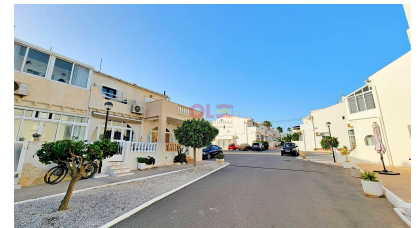

2 Sypialnie Kamienica in Torrevieja

Ref: RP136130

Cena
144.500€

Rodzaj mieszkania :
Kamienica

Miejscowość : Torrevieja

Strefa : Cabo Cervera

Sypialnie : 2

Łazienki : 2

Basen : Nie

Ogród : Nie

Orientacja : Południe

Widoki : Nie dotyczy

Parking : Parking wspólnotowy

Metraż : 65 m²

Sup. Tarasy : 8 m²

Lotnisko : 40 km.

✓ Spacer do restauracji i sklepów

✓ Amerykańska kuchnia

✓ Szafy na wymiar

✓ Mniej niż 500 metrów od morza

✓ Blisko centrów handlowych, restauracji i innych usług

✓ Taras

Kamienica z 2 sypialniami w Cabo Cervera, 500 metrów od morza.

Dom ten ma orientację południową, z parkingiem w obrębie urbanizacji, w pobliżu sklepów, restauracji, barów, supermarketów, transportu publicznego i innych usług.