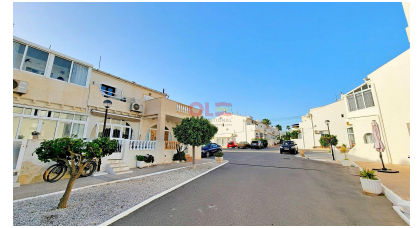

2 Sypialnie Kamienica in Torrevieja

Ref: RP136130

Cena
144.500€

Rodzaj mieszkania :
Kamienica

Miejscowość : Torrevieja

Strefa : Cabo Cervera

Sypialnie : 2

Łazienki : 2

Basen : Nie

Ogród : Nie

Orientacja : Południe

Widoki : Nie dotyczy

Parking : Parking wspólnotowy

Metraż : 65 m²

Sup. Tarasy : 8 m²

Lotnisko : 40 km.

✓ Spacer do restauracji i sklepów

✓ Amerykańska kuchnia

✓ Szafy na wymiar

✓ Mniej niż 500 metrów od morza

✓ Blisko centrów handlowych, restauracji i innych usług

✓ Taras

Kamienica z 2 sypialniami w Cabo Cervera, 500 metrów od morza.

Dom ten ma orientację południową, z parkingiem w obrębie urbanizacji, w pobliżu sklepów, restauracji, barów, supermarketów, transportu publicznego i innych usług.