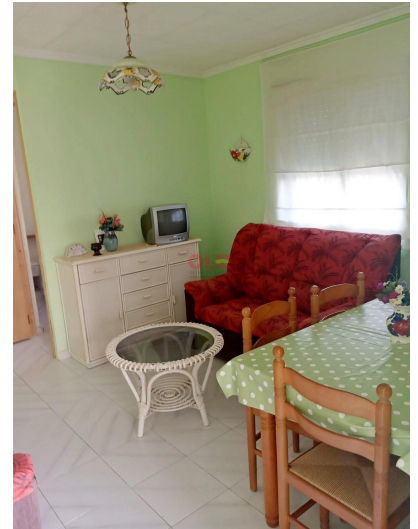

2 Sypialnie Kamienica in Torrevieja

Ref: RP136130

Cena
144.500€

Rodzaj mieszkania :
Kamienica

Miejscowość : Torrevieja

Strefa : Cabo Cervera

Sypialnie : 2

Łazienki : 2

✓ Spacer do restauracji i sklepów

✓ Amerykańska kuchnia

✓ Szafy na wymiar

✓ Mniej niż 500 metrów od morza

✓ Blisko centrów handlowych, restauracji i innych usług

✓ Taras

Kamienica z 2 sypialniami w Cabo Cervera, 500 metrów od morza.