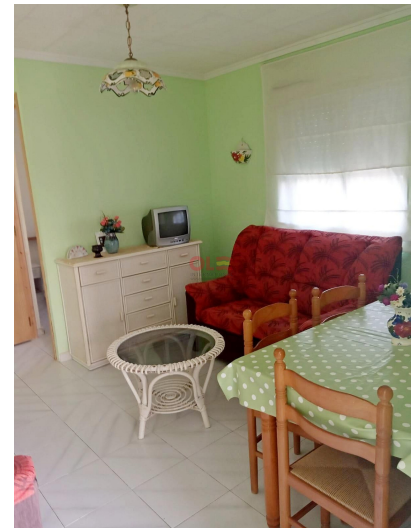

2 Sypialnie Kamienica in Torrevieja

Ref: RP136130

Cena
144.500€

Rodzaj mieszkania :
Kamienica

Miejscowość : Torrevieja

Strefa : Cabo Cervera

Sypialnie : 2

Łazienki : 2

✓ Spacer do restauracji i sklepów

✓ Amerykańska kuchnia

✓ Szafy na wymiar

✓ Mniej niż 500 metrów od morza

✓ Blisko centrów handlowych, restauracji i innych usług

✓ Taras

Kamienica z 2 sypialniami w Cabo Cervera, 500 metrów od morza.