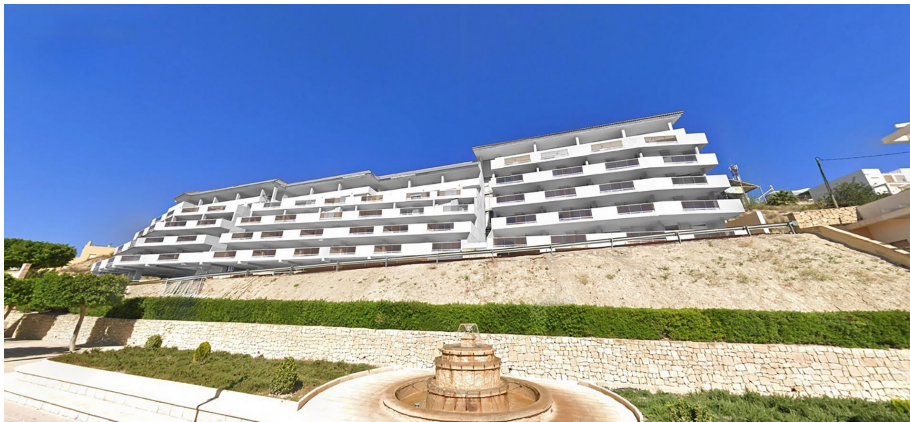

2 Sypialnie Mieszkanie in Relleu

Ref: NP135606

**Cena od
139.000€**

Rodzaj mieszkania :
Mieszkanie

Miejscowość : Relleu

Sypialnie : 2

Łazienki : 1

Orientacja : To

Widoki : Nie dotyczy

Parking : Parking wspólnotowy

Metraż : 78 m²

✓ Taras

RYNEK PIERWOTNY OSIEDLE MIESZKANIOWE W RELLEU Rynek Pierwotny budynek mieszkalny w Relleu to idealne miejsce dla tych, którzy chcą mieć wysokiej jakości dom w bardzo pięknym miejscu i ze wszystkimi usługami obok. Budynek ma 7 pięter z 2 klatkami schodowymi i 2 windami. W piwnicy znajduje się 69 miejsc parkingowych i 42 komórki lokatorskie. Na parterze znajduje się podgrzewany kryty basen, duży pokój do użytku wszystkich właścicieli i dwa lokale handlowe, na dachu znajduje się odkryty basen z tarasami. Ciesz się gotowaniem w nowoczesnej kuchni, a także w salonach z przepięknymi widokami i zrelaksuj się na przestronnym tarasie z widokiem na zapierającą dech w piersiach przyrodę Relleu. Z tarasów roztaczają się spektakularne, całkowicie niezakłócone widoki. Piękne góry, nowe jezioro i tereny sportowe miasta są piękne. Orientacja jest południowo-wschodnia, więc wszystkie tarasy są nasłonecznione od wczesnego ranka do wczesnego popołudnia. Oglądanie wschodu słońca z tarasu może być wspaniałym doświadczeniem. Opcjonalnie podziemne miejsce parkingowe i komórka lokatorska za dodatkową opłatą. Relaks - Basen: Zanurz się w oazie spokoju i zapomnij o codziennym stresie, pływając w naszym orzeźwiający basenie. - Sauna: Uwolnij się od napięcia i oddaj się rozkoszy w naszej luksusowej saunie. Kojące ciepło rozluźnia mięśnie i oczyszcza umysł, pozostawiając uczucie całkowitego odmłodzenia po każdej sesji. Trening - Siłownia: Osiągnij swoje cele fitness bez wychodzenia z domu. Nasze najnowocześniejsze centrum fitness jest wyposażone w najnowszy sprzęt, dając ci swobodę trenowania we własnym tempie i na swój własny sposób. Niezależnie od tego, czy szukasz intensywnego treningu, relaksującej sesji pływania, czy po prostu chwili spokoju i refleksji, nasz kompleks apartamentów oferuje wszystko, czego potrzebujesz do zrównoważonego stylu życia. Relleu to piękne i spokojne górskie miasteczko, w którym mieszkają ludzie różnych narodowości. Relleu znajduje się 15 km od autostrady śródziemnomorskiej, 18 km od plaży Villajoyosa i 25 km od plaży Benidorm. Wioska Relleu jest idealnym miejscem dla miłośników gór, jazdy na rowerze, pieszych wędrówek, canyoningu i innych sportów. Prowadzi do niej szlak bagienny ze słynną kładką. Góry te stanowią idealne środowisko do jazdy na motocyklu lub rowerze.