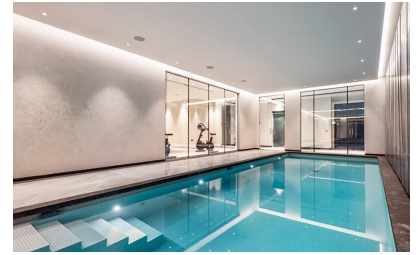

2 Sypialnie Mieszkanie in Relleu

Ref: NP135606

**Cena od
124.000€**

Rodzaj mieszkania :
Mieszkanie

Miejscowość : Relleu

Sypialnie : 2

Łazienki : 1

Orientacja : To

Widoki : Nie dotyczy

Parking : Parking wspólnotowy

Metraż : 78 m²

✓ Taras

RYNEK PIERWOTNY OSIEDLE MIESZKANIOWE W RELLEU Rynek Pierwotny budynek mieszkalny w Relleu to idealne miejsce dla tych, którzy chcą mieć wysokiej jakości dom w bardzo pięknym miejscu i ze wszystkimi usługami obok. Budynek ma 7 pięter z 2 klatkami schodowymi i 2 windami. W piwnicy znajduje się 69 miejsc parkingowych i 42 komórki lokatorskie. Na parterze znajduje się podgrzewany kryty basen, duży pokój do użytku wszystkich właścicieli i dwa lokale handlowe, na dachu znajduje się odkryty basen z tarasami. Ciesz się gotowaniem w nowoczesnej kuchni, a także w salonach z przepięknymi widokami i zrelaksuj się na przestronnym tarasie z widokiem na zapierającą dech w piersiach przyrodę Relleu. Z tarasów roztaczają się spektakularne, całkowicie niezakłócone widoki. Piękne góry, nowe jezioro i tereny sportowe miasta są piękne. Orientacja jest południowo-wschodnia, więc wszystkie tarasy są nasłonecznione od wczesnego ranka do wczesnego popołudnia. Oglądanie wschodu słońca z tarasu może być wspaniałym doświadczeniem. Opcjonalnie podziemne miejsce parkingowe i komórka lokatorska za dodatkową opłatą. Relaks - Basen: Zanurz się w oazie spokoju i zapomnij o codziennym stresie, pływając w naszym orzeźwiający basenie. - Sauna: Uwolnij się od napięcia i oddaj się rozkoszy w naszej luksusowej saunie. Kojące ciepło rozluźnia mięśnie i oczyszcza umysł, pozostawiając uczucie całkowitego odmłodzenia po każdej sesji. Trening - Siłownia: Osiągnij swoje cele fitness bez wychodzenia z domu. Nasze najnowocześniejsze centrum fitness jest wyposażone w najnowszy sprzęt, dając ci swobodę trenowania we własnym tempie i na swój własny sposób. Niezależnie od tego, czy szukasz intensywnego treningu, relaksującej sesji pływania, czy po prostu chwili spokoju i refleksji, nasz kompleks apartamentów oferuje wszystko, czego potrzebujesz do zrównoważonego stylu życia. Relleu to piękne i spokojne górskie miasteczko, w którym mieszkają ludzie różnych narodowości. Relleu znajduje się 15 km od autostrady śródziemnomorskiej, 18 km od plaży Villajoyosa i 25 km od plaży Benidorm. Wioska Relleu jest idealnym miejscem dla miłośników gór, jazdy na rowerze, pieszych wędrówek, canyoningu i innych sportów. Prowadzi do niej szlak bagienny ze słynną kładką. Góry te stanowią idealne środowisko do jazdy na motocyklu lub rowerze.