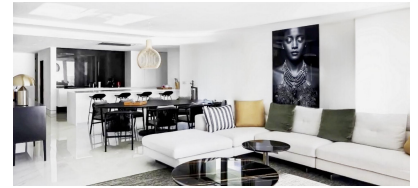

2 Sypialnie Mieszkanie in Relleu

Ref: NP135606

**Cena od
124.000€**

Rodzaj mieszkania :
Mieszkanie

Miejscowość : Relleu

Sypialnie : 2

Łazienki : 1

Orientacja : To

Widoki : Nie dotyczy

Parking : Parking wspólnotowy

Metraż : 78 m²

✓ Taras

RYNEK PIERWOTNY OSIEDLE MIESZKANIOWE W RELLEU Rynek Pierwotny budynek mieszkalny w Relleu to idealne miejsce dla tych, którzy chcą mieć wysokiej jakości dom w bardzo pięknym miejscu i ze wszystkimi usługami obok. Budynek ma 7 pięter z 2 klatkami schodowymi i 2 windami. W piwnicy znajduje się 69 miejsc parkingowych i 42 komórki lokatorskie. Na parterze znajduje się podgrzewany kryty basen, duży pokój do użytku wszystkich właścicieli i dwa lokale handlowe, na dachu znajduje się odkryty basen z tarasami. Ciesz się gotowaniem w nowoczesnej kuchni, a także w salonach z przepięknymi widokami i zrelaksuj się na przestronnym tarasie z widokiem na zapierającą dech w piersiach przyrodę Relleu. Z tarasów roztaczają się spektakularne, całkowicie niezakłócone widoki. Piękne góry, nowe jezioro i tereny sportowe miasta są piękne. Orientacja jest południowo-wschodnia, więc wszystkie tarasy są nasłonecznione od wczesnego ranka do wczesnego popołudnia. Oglądanie wschodu słońca z tarasu może być wspaniałym doświadczeniem. Opcjonalnie podziemne miejsce parkingowe i komórka lokatorska za dodatkową opłatą. Relaks - Basen: Zanurz się w oazie spokoju i zapomnij o codziennym stresie, pływając w naszym orzeźwiający basenie. - Sauna: Uwolnij się od napięcia i oddaj się rozkoszy w naszej luksusowej saunie. Kojące ciepło rozluźnia mięśnie i oczyszcza umysł, pozostawiając uczucie całkowitego odmłodzenia po każdej sesji. Trening - Siłownia: Osiągnij swoje cele fitness bez wychodzenia z domu. Nasze najnowocześniejsze centrum fitness jest wyposażone w najnowszy sprzęt, dając ci swobodę trenowania we własnym tempie i na swój własny sposób. Niezależnie od tego, czy szukasz intensywnego treningu, relaksującej sesji pływania, czy po prostu chwili spokoju i refleksji, nasz kompleks apartamentów oferuje wszystko, czego potrzebujesz do zrównoważonego stylu życia. Relleu to piękne i spokojne górskie miasteczko, w którym mieszkają ludzie różnych narodowości. Relleu znajduje się 15 km od autostrady śródziemnomorskiej, 18 km od plaży Villajoyosa i 25 km od plaży Benidorm. Wioska Relleu jest idealnym miejscem dla miłośników gór, jazdy na rowerze, pieszych wędrówek, canyoningu i innych sportów. Prowadzi do niej szlak bagienny ze słynną kładką. Góry te stanowią idealne środowisko do jazdy na motocyklu lub rowerze.