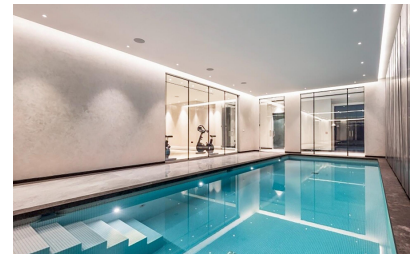

2 Sypialnie Mieszkanie in Relleu

Ref: NP135606

**Cena od
139.000€**

Rodzaj mieszkania :
Mieszkanie

Miejscowość : Relleu

Sypialnie : 2

Łazienki : 1

Orientacja : To

Widoki : Nie dotyczy

Parking : Parking wspólnotowy

Metraż : 78 m²

✓ Taras

RYNEK PIERWOTNY OSIEDLE MIESZKANIOWE W RELLEU Rynek Pierwotny budynek mieszkalny w Relleu to idealne miejsce dla tych, którzy chcą mieć wysokiej jakości dom w bardzo pięknym miejscu i ze wszystkimi usługami obok. Budynek ma 7 pięter z 2 klatkami schodowymi i 2 windami. W piwnicy znajduje się 69 miejsc parkingowych i 42 komórki lokatorskie. Na parterze znajduje się podgrzewany kryty basen, duży pokój do użytku wszystkich właścicieli i dwa lokale handlowe, na dachu znajduje się odkryty basen z tarasami. Ciesz się gotowaniem w nowoczesnej kuchni, a także w salonach z przepięknymi widokami i zrelaksuj się na przestronnym tarasie z widokiem na zapierającą dech w piersiach przyrodę Relleu. Z tarasów roztaczają się spektakularne, całkowicie niezakłócone widoki. Piękne góry, nowe jezioro i tereny sportowe miasta są piękne. Orientacja jest południowo-wschodnia, więc wszystkie tarasy są nasłonecznione od wczesnego ranka do wczesnego popołudnia. Oglądanie wschodu słońca z tarasu może być wspaniałym doświadczeniem. Opcjonalnie podziemne miejsce parkingowe i komórka lokatorska za dodatkową opłatą. Relaks - Basen: Zanurz się w oazie spokoju i zapomnij o codziennym stresie, pływając w naszym orzeźwiający basenie. - Sauna: Uwolnij się od napięcia i oddaj się rozkoszy w naszej luksusowej saunie. Kojące ciepło rozluźnia mięśnie i oczyszcza umysł, pozostawiając uczucie całkowitego odmłodzenia po każdej sesji. Trening - Siłownia: Osiągnij swoje cele fitness bez wychodzenia z domu. Nasze najnowocześniejsze centrum fitness jest wyposażone w najnowszy sprzęt, dając ci swobodę trenowania we własnym tempie i na swój własny sposób. Niezależnie od tego, czy szukasz intensywnego treningu, relaksującej sesji pływania, czy po prostu chwili spokoju i refleksji, nasz kompleks apartamentów oferuje wszystko, czego potrzebujesz do zrównoważonego stylu życia. Relleu to piękne i spokojne górskie miasteczko, w którym mieszkają ludzie różnych narodowości. Relleu znajduje się 15 km od autostrady śródziemnomorskiej, 18 km od plaży Villajoyosa i 25 km od plaży Benidorm. Wioska Relleu jest idealnym miejscem dla miłośników gór, jazdy na rowerze, pieszych wędrówek, canyoningu i innych sportów. Prowadzi do niej szlak bagienny ze słynną kładką. Góry te stanowią idealne środowisko do jazdy na motocyklu lub rowerze.