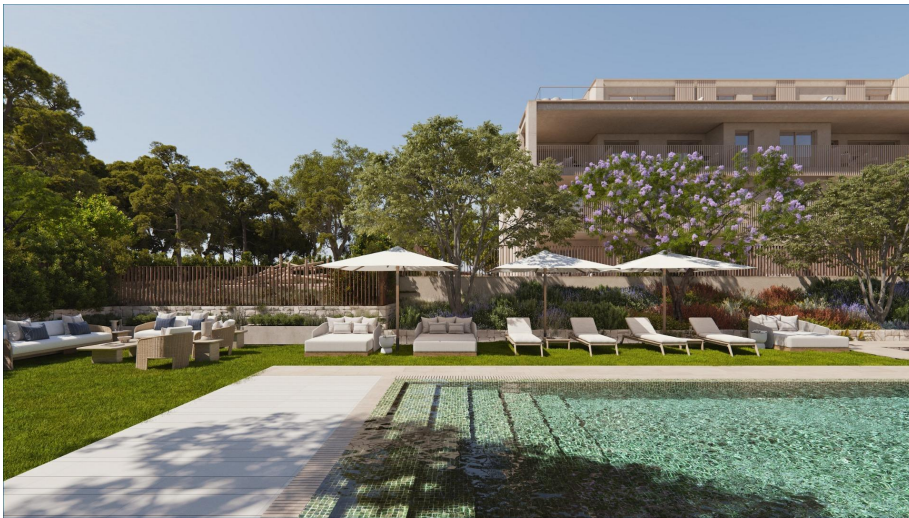

4 Sypialnie Mieszkanie in Godella

Ref: NP135318

Cena od
510.000€

Rodzaj mieszkania :
Mieszkanie

Miejscowość : Godella

Sypialnie : 4

Łazienki : 2

Orientacja : To

Widoki : Nie dotyczy

Parking : Parking wspólnotowy

Metraż : 136 m²

Działka : 152 m²

✓ Taras

RYNEK PIERWOTNY BUDYNEK MIESZKALNY W GODELLA, WALENCJA Komfort i jakość pierwszej klasy! Rynek Pierwotny y kompleks mieszkalny składa się z 5 budynków z 20 apartamentami z 2, 3 i 4 sypialniami, 2 łazienkami, otwartą kuchnią z przestronnym salonem, wbudowanymi szafami, tarasem. W swoim nowym domu będziesz cieszyć się przestronnymi ogrodami, terenami sportowymi i spektakularnymi basenami. Każdy budynek ma własny garaż i komórki lokatorskie. Udogodnienia: Wspólny parking. Obiekty sportowe. Paddle tenis. Basen dla dzieci i dorosłych. Sala wielofunkcyjna i klub towarzyski. Odkryj urok Godelli, wyjątkowej miejscowości turystycznej. Spaceruj po historycznych uliczkach, odwiedź kościoły i charakterystyczne zabytki oraz podziwiaj panoramiczne widoki tradycyjnego krajobrazu rolniczego. W Godella znajdziesz idealne połączenie historii i natury - nie przegap okazji, aby przeżyć niezapomniane wrażenia w tym pięknym zakątku Walencji!