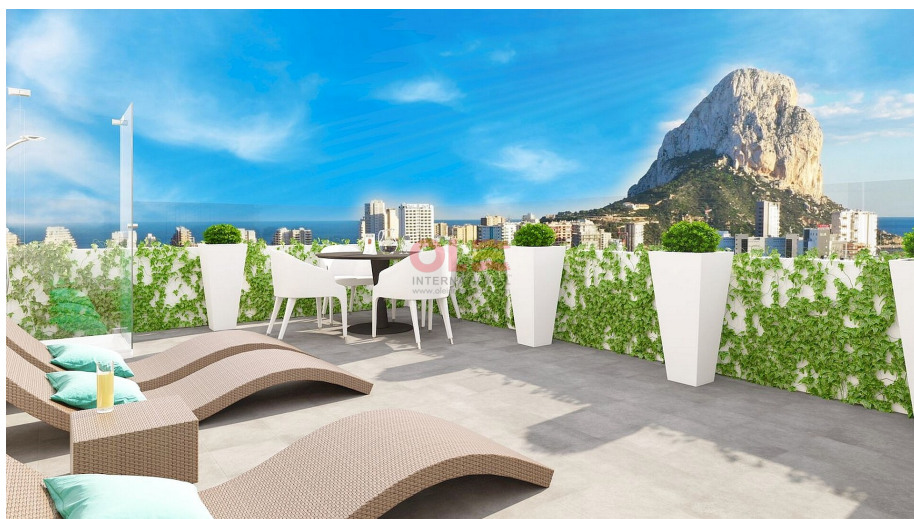

2 Sypialnie Penthouse in Calpe

Ref: NP133957

Cena od
524.250€

Rodzaj mieszkania :
Penthouse

Miejscowość : Calpe

Sypialnie : 2

Łazienki : 2

Basen : Społeczność

Ogród : Społeczność

Orientacja : To

Widoki : Do morza

Parking : Prywatny parking

Metraż : 73 m²

Sup. Tarasy : 16 m²