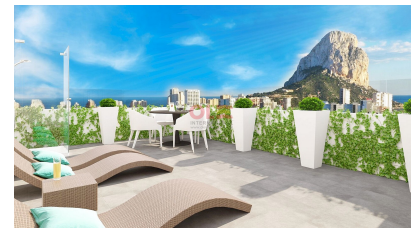

2 Sypialnie Mieszkanie in Calpe

Ref: NP133955

Cena od
416.500€

Rodzaj mieszkania :
Mieszkanie

Miejscowość : Calpe

Sypialnie : 2

Łazienki : 2

Basen : Społeczność

Ogród : Społeczność

Orientacja : To

Widoki : Do morza

Parking : Prywatny parking

Metraż : 73 m²

Sup. Tarasy : 16 m²