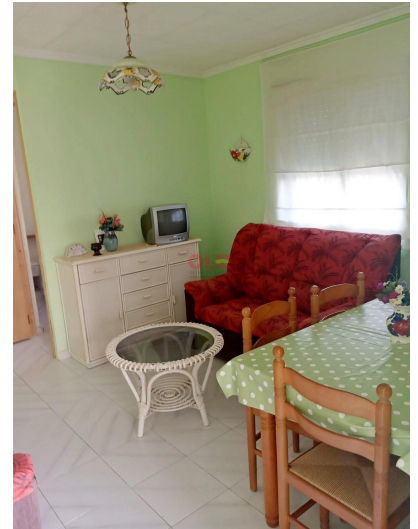

## 2 Soverom rekkehus in Torrevieja

Ref: RP136130

pris  
144.500€

**Boligtype :** rekkehus

**plassering :** Torrevieja

**Område :** Cabo Cervera

**Soverom :** 2

**Baderom :** 2

✓ Gå til restauranter og butikker

✓ Amerikansk kjøkken

✓ Garderobes

✓ Mindre enn 500 meter fra sjøen

✓ I nærheten av kjøpesentre, restauranter og andre tjenester

✓ terrasse

2-roms rekkehus i Cabo Cervera, 500 meter fra sjøen.