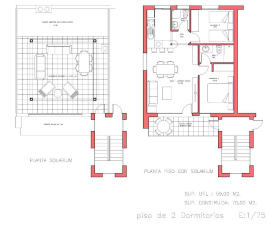

2 Soverom Bungalow in Fuente Alamo

Ref: NP135848

Pris fra
159.390€

Boligtype : Bungalow

plassering : Fuente Alamo

Soverom : 2

Baderom : 2

orientering : dette