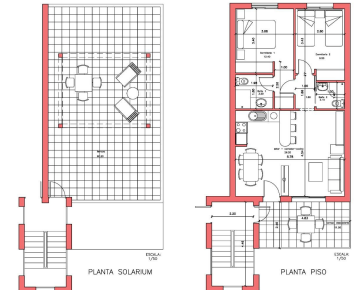

2 Soverom Bungalow in Fuente Alamo

Ref: NP135847

Pris fra
164.627€

piso de 2 Dormitorios