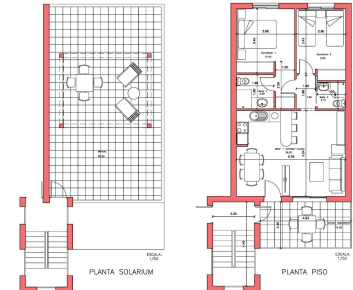

2 Soverom Bungalow in Fuente Alamo

Ref: NP135847

**Pris fra
164.627€**

piso de 2 Dormitorios