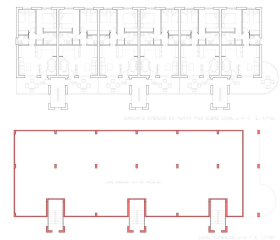

Boligtype : Bungalow

plassering : Fuente Alamo

Soverom : 2

Baderom : 2

orientering : dette

visninger : N / A

parkering :
Samfunnsparkering

bolig : 72 m²

✓ badstue

✓ terrasse

NYBYGDE BUNGALOWER I FUENTE ALAMO, MURCIA Nybygde bungalower i Fuente Álamo, Murcia. Bungalower i første etasje med privat hage og bungalower i toppetasjen med privat solarium. Denne beliggenheten tilbyr en eksepsjonell naturlig setting, vekk fra kjas og mas i de store byene og turisttrykket ved kysten. Vi har dessuten forpliktet oss til å arbeide ut fra et bærekraftig utviklingsperspektiv, minimere miljøpåvirkningen og maksimere integrasjonen med lokalsamfunnet. Her blir drømmen om en fredelig og bærekraftig livsstil til virkelighet. Forestill deg at du våkner opp hver morgen i en fantastisk natur, omgitt av rolige landskap og Murcias unike skjønnhet. I nye byggeprosjekter prioriteres energieffektivitet, bruk av miljøvennlige materialer og harmonisk integrering med det landlige miljøet. Fra eiendomsdesign til utviklingsplanlegging for å redusere karbonfotavtrykket og fremme ansvarlig praksis i alle ledd. Vi prioriterer energieffektivitet og integrering i lokalsamfunnet for å skape boliger av høy kvalitet i harmoni med det naturlige miljøet. Forhåndsinstallasjon av luftkondisjoneringsystem med kanaler, varmt/kaldt, installasjon av maskiner i tilvalgene. Video intercom system. Sikkerhetsdør lakkert i farge, med lås og anti-vandalisme sikkerhetsbeslag. Garderobeskap med bagasjerom, foret på innsiden, lakkert i hvitt. Kjøkkeninnredning ikke inkludert (valgfritt): - Møblert med vegg- og underskap. Fullt utstyrt. Mulighet for enhver type modifikasjon av klienten. - Benkeplate i stein. - Vask i rustfritt stål, med Roca eller lignende blandebatterier. - Vitrokeramisk koketopp, avtrekshette og elektrisk stekeovn i rustfritt stål. Balay eller lignende. Solcelleanlegg med akkumulatortank. Forhåndsinstallasjon av luftkondisjoneringsystem, varmt / kaldt, installasjon av maskiner i alternativer. Mulighet for å gjøre endringer på eiendommen, med forbehold om forhåndsvurdering godkjent av begge parter. Fuente Álamo de Murcia er en by og kommune i regionen Murcia, sør i Spania. Den ligger 22 km nordvest for Cartagena og 35 km sørvest for Murcia. Byen ligger i Mar Menor-basseng, omgitt av fjellene Algarrobo, Los Gómez, Los Victorias og Carrascoy. Vannet fra disse fjellene renner ned i Rambla de Fuente Álamo og deretter ut i Mar Menor. Fuente Álamo ligger 30 minutter fra Murcia - Corvera flyplass.