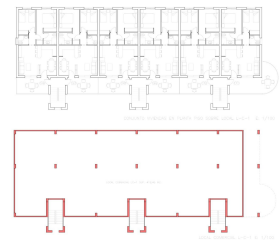

Boligtype : Bungalow

plassering : Fuente Alamo

Soverom : 2

Baderom : 2

orientering : dette

visninger : N / A

parkering :
Samfunnsparkering

bolig : 72 m²

✓ badstue

✓ terrasse

NYBYGDE BUNGALOWER I FUENTE ALAMO, MURCIA Nybygde bungalower i Fuente Álamo, Murcia. Bungalower i første etasje med privat hage og bungalower i toppetasjen med privat solarium. Denne beliggenheten tilbyr en eksepsjonell naturlig setting, vekk fra kjas og mas i de store byene og turisttrykket ved kysten. Vi har dessuten forpliktet oss til å arbeide ut fra et bærekraftig utviklingsperspektiv, minimere miljøpåvirkningen og maksimere integrasjonen med lokalsamfunnet. Her blir drømmen om en fredelig og bærekraftig livsstil til virkelighet. Forestill deg at du våkner opp hver morgen i en fantastisk natur, omgitt av rolige landskap og Murcias unike skjønnhet. I nye byggeprosjekter prioriteres energieffektivitet, bruk av miljøvennlige materialer og harmonisk integrering med det landlige miljøet. Fra eiendomsdesign til utviklingsplanlegging for å redusere karbonfotavtrykket og fremme ansvarlig praksis i alle ledd. Vi prioriterer energieffektivitet og integrering i lokalsamfunnet for å skape boliger av høy kvalitet i harmoni med det naturlige miljøet. Forhåndsinstallasjon av luftkondisjoneringsystem med kanaler, varmt/kaldt, installasjon av maskiner i tilvalgene. Video intercom system. Sikkerhetsdør lakkert i farge, med lås og anti-vandalisme sikkerhetsbeslag. Garderobeskap med bagasjerom, foret på innsiden, lakkert i hvitt. Kjøkkeninnredning ikke inkludert (valgfrritt): - Møblert med vegg- og underskap. Fullt utstyrt. Mulighet for enhver type modifikasjon av klienten. - Benkeplate i stein. - Vask i rustfritt stål, med Roca eller lignende blandebatterier. - Vitrokeramisk koketopp, avtrekkshette og elektrisk stekeovn i rustfritt stål. Balay eller lignende. Solcelleanlegg med akkumulatortank. Forhåndsinstallasjon av luftkondisjoneringsystem, varmt / kaldt, installasjon av maskiner i alternativer. Mulighet for å gjøre endringer på eiendommen, med forbehold om forhåndsvurdering godkjent av begge parter. Fuente Álamo de Murcia er en by og kommune i regionen Murcia, sør i Spania. Den ligger 22 km nordvest for Cartagena og 35 km sørvest for Murcia. Byen ligger i Mar Menor-bassenget, omgitt av fjellene Algarrobo, Los Gómez, Los Victorias og Carrascoy. Vannet fra disse fjellene renner ned i Rambla de Fuente Álamo og deretter ut i Mar Menor. Fuente Álamo ligger 30 minutter fra Murcia - Corvera flyplass.