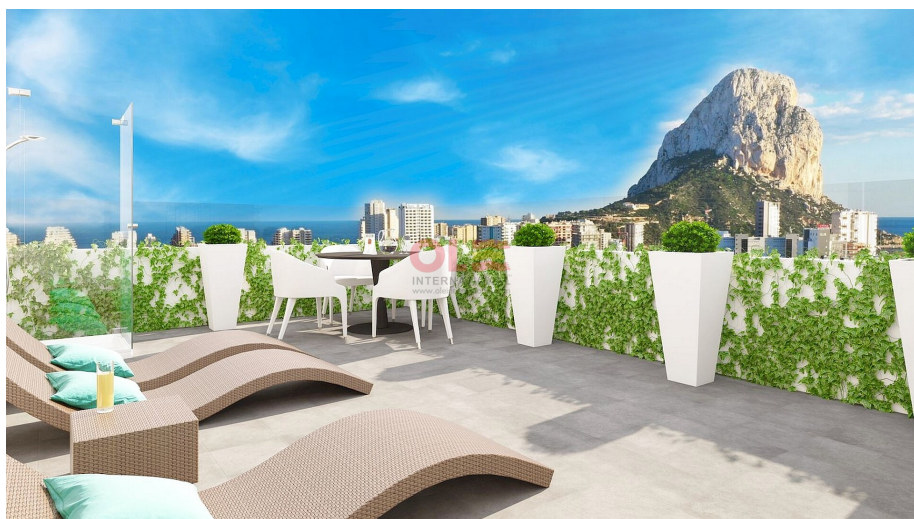

2 Soverom penthouse in Calpe

Ref: NP133957

Pris fra
524.250€

Boligtype : penthouse

plassering : Calpe

Soverom : 2

Baderom : 2

Svømmebasseng :
fellesskapet

hage : fellesskapet

orientering : dette

visninger : Til sjøen

parkering : Privat parkering

bolig : 73 m²

Sup. Terrasser : 16 m²