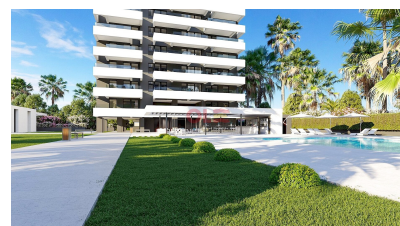

2 Soverom penthouse in Calpe

Ref: NP133957

Pris fra
524.250€

Boligtype : penthouse

plassering : Calpe

Soverom : 2

Baderom : 2

Svømmebasseng :
fellesskapet

hage : fellesskapet

orientering : dette

visninger : Til sjøen

parkering : Privat parkering

bolig : 73 m²

Sup. Terrasser : 16 m²