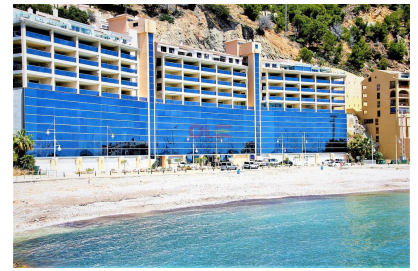

2 Soverom leilighet in Altea

Ref: RP001032

**Pris fra
320.000€**

Boligtype : leilighet

plassering : Altea

Soverom : 2

Baderom : 2

Svømmebasseng :
fellesskapet

hage : fellesskapet

orientering : dette

visninger : Til sjøen

parkering : Privat parkering

bolig : 82 m²

Sup. Terrasser : 15 m²

airport : 60 km.

strand : 50 m.

!ciudad : 5 km.

!golf : 15 km.

✓ 5 minutters gange til sjøen	✓ Klimaanlegg	✓ I nærheten av internasjonale skoler
✓ Mindre enn 1 time til Alicante flyplass	✓ Mindre enn 100 meter fra sjøen	✓ møblert
✓ heis	✓ I nærheten av kjøpesentre, restauranter og andre tjenester	✓ Nær sjøen
✓ Beachfront	✓ Havutsikt	✓ terrasse
✓ Bod	✓ Husholdningsapparater	

Leiligheter ved strandpromenaden i Altea. De består av 2 soverom og 2 bad, med store terrasser med fantastisk havutsikt. Ligger ved siden av tjenester, barer, havn, etc.