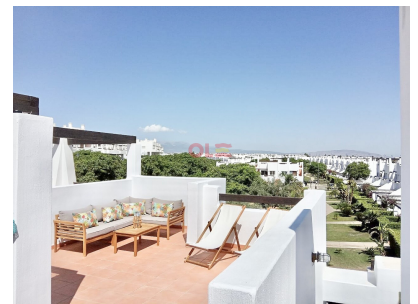

2 Slaapkamer Appartement op de bovenste verdieping in Condado de Alhama Golf Resort

Ref: RP136287

**Prijs
109.900€**

Type woning : Appartement
op de bovenste verdieping

Locatie : Condado de Alhama
Golf Resort

Slaapkamers : 2

Badkamers : 1

Zwembad :
Gemeenschappelijk

Tuin : Gemeenschappelijk

Oriëntatie : Zuid-oost

Uitzicht : Zwembad / tuin

Parking : Gemeenschap
parkeren

Opp. woning : 90 m²

Opp. solarium : 20 m²

Luchthaven : 28 km

Strand : 26 km

Stad : 15 km

Golf : 200 m

- ✓ 30 minuten rijden naar de luchthaven van Murcia
- ✓ Minder dan 1 uur naar de luchthaven van Alicante
- ✓ Omheinde urbanisatie
- ✓ Van restaurants en winkels
- ✓ Daksolarium
- ✓ Op maat gemaakte kledingkasten
- ✓ Goede verhuur
- ✓ Minder dan 30 km naar de zee
- ✓ Op golfbaan
- ✓ Terras
- ✓ Een half uur naar de luchthaven van Murcia
- ✓ Kindergebied in de urbanisatie
- ✓ Nabij voorzieningen
- ✓ Open keuken
- ✓ Ingebouwde elektrische apparaten

Appartement met 2 slaapkamers op de bovenste verdieping in het golfresort Condado de Alhama.

Dit lichte appartement met 2 slaapkamers en 1 badkamer geniet van een zonnig solarium met uitzicht op de groene zones van de urbanisatie.

Daarnaast heeft dit appartement een groot gemeenschappelijk zwembad en in het golfresort zijn er bars, restaurants, supermarkt, paddle-tennisbanen, tennis, voetbal en een fitnessruimte.

Het ligt op 20 minuten rijden van Alhama de Murcia en op 30 minuten rijden van de stranden van Mazarrón.