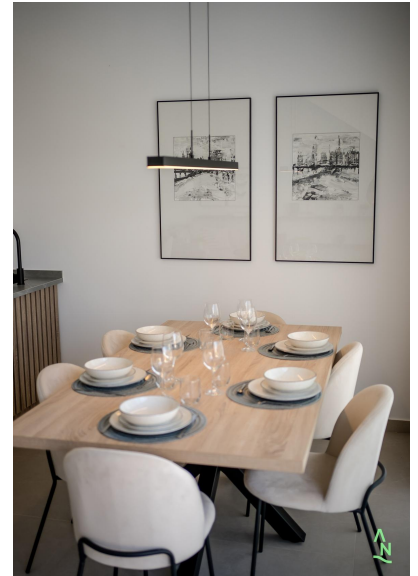

3 Slaapkamer Apartement in Alhama de Murcia

Ref: NP136234

**Prijs
vanaf
218.400€**

Type woning : Apartement

Tuin : Nee

Opp. woning :

88 m²

Locatie : Alhama de Murcia

Slaapkamers : 3

Badkamers : 2

✓ Terras

NIEUWBOUW APPARTEMENTEN IN CONDADO DE ALHAMA GOLFBAAN Nieuwbouw residentieel complex van villa's en appartementen in Condado de Alhama. Mooie 8 appartementen zijn verdeeld over begane grond, eerste, tweede en derde verdieping, met twee woningen op elke verdieping en een lift om van het ene naar het andere niveau te gaan. Er zijn een aantal gemeenschappelijke zwembaden, buiten parkeerplaats voor elk appartement, berging en terras met zomerkeuken. De woningen op de bovenste verdieping hebben een solarium. De twee appartementen op de begane grond hebben 3 slaapkamers en 2 volledig ingerichte badkamers en de rest van de woningen hebben ook 2 slaapkamers en 2 volledig ingerichte badkamers. De woningen zijn ontworpen met een eigentijdse stijl en een open concept, bestaande uit een ingerichte keuken en een woon-eetkamer. De ontwikkeling is gelegen in Condado de Alhama, Murcia, binnen een luxe resort, met sportgebieden en omgeven door de natuur, alle diensten, en diverse golfbanen. De woning zal voldoen aan de hoogste normen en zal worden uitgerust met: Gemeenschappelijke zwembaden met ruime groene zones. Keuken volledig ingericht en uitgerust met oven en magnetron verhoogd en in kolom, geïntegreerde koelkast en vaatwasser, inductie kookplaat en afzuigkap. Verlichting: binnen in de woning (eetkamer, keuken, gangen en badkamers), evenals in de buitenruimtes. Beklede kasten met laden en planken. Volledig ingerichte badkamers met badmeubel, hangend toilet, spiegel, aan de muur bevestigde douche en doucheschermen. Pre-installatie voor airconditioning via leidingen. Zomerkeuken op de terrassen. Solarium op de bovenste verdiepingen. Parkeerplaats buiten met berging. Lift (van begane grond tot 3e verdieping). Condado de Alhama Golf Resort is een fantastisch Golf Resort met vele faciliteiten en diensten. Een winkelcentrum, een sportcentrum, een verscheidenheid aan bars en restaurants, supermarkten en meer dan 25 gemeenschappelijke zwembaden en tuinen. Condado de Alhama Golf Resort heeft zijn eigen Jack Nicklaus ontworpen golfbaan en ligt op slechts 15 minuten van de prachtige stranden van Bolnuevo en Mazarron. Mazarron heeft meer dan 35 km kustlijn, waarvan een groot deel ongerepte kustlijn is. Talrijke stranden in de baai van Mazarron zijn bekroond met de Blauwe Vlag voor hun kwaliteit. Condado de Alhama Golf Resort ligt op slechts 20 minuten van de nieuwe internationale luchthaven van Corvera.