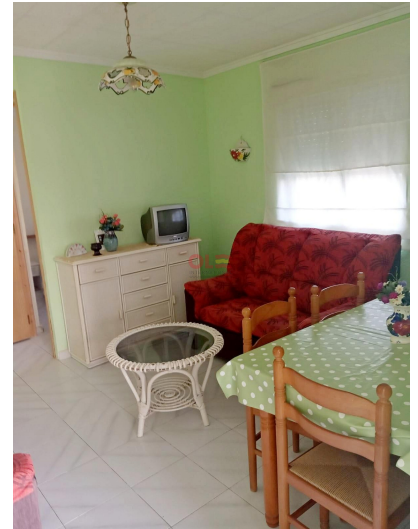

2 Slaapkamer Rijwoning in Torrevieja

Ref: RP136130

Prijs
144.500€

Type woning : Rijwoning

Locatie : Torrevieja

Regio : Cabo Cervera

Slaapkamers : 2

Badkamers : 2

✓ Van restaurants en winkels

✓ Open keuken

✓ Op maat gemaakte kledingkasten

✓ Minder dan 500 meter van de zee

✓ Vlakbij commerciële centra

✓ Terras

Herenhuis met 2 slaapkamers in Cabo Cervera, op 500 meter van de zee. Deze woning heeft een zuidoriëntatie, met een parkeerplaats binnen de urbanisatie, dichtbij winkels, restaurants, bars, supermarkten, openbaar vervoer en andere diensten.