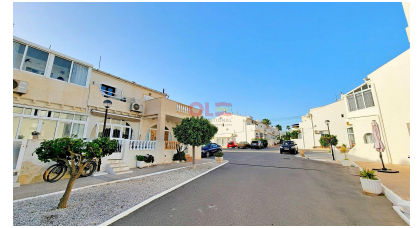

2 Slaapkamer Rijwoning in Torrevieja

Ref: RP136130

Prijs
144.500€

Type woning : Rijwoning

Locatie : Torrevieja

Regio : Cabo Cervera

Slaapkamers : 2

Badkamers : 2

Zwembad : Geen

Tuin : Geen

Oriëntatie : Zuiden

Uitzicht : N/A

Parking : Gemeenschap parkeren

Opp. woning : 65 m²

Opp. terras : 8 m²

Luchthaven : 40 km.

Stad : 300 m.

Golf : 17 km.

- ✓ 1 uur rijden naar de luchthaven van Murcia
- ✓ Minder dan 1 uur naar de luchthaven van Alicante
- ✓ Nabij voorzieningen
- ✓ Dichtbij de zee

- ✓ Airco
- ✓ Goede verhuur
- ✓ Van restaurants en winkels
- ✓ Open keuken

- ✓ Op maat gemaakte kledingkasten
- ✓ Minder dan 500 meter van de zee
- ✓ Vlakbij commerciële centra
- ✓ Terras

Herenhuis met 2 slaapkamers in Cabo Cervera, op 500 meter van de zee. Deze woning heeft een zuidoriëntatie, met een parkeerplaats binnen de urbanisatie, dichtbij winkels, restaurants, bars, supermarkten, openbaar vervoer en andere diensten.