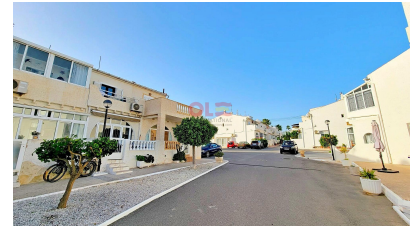

2 Slaapkamer Rijwoning in Torrevieja

Ref: RP136130

Prijs
144.500€

Type woning : Rijwoning

Locatie : Torrevieja

Regio : Cabo Cervera

Slaapkamers : 2

Badkamers : 2

Zwembad : Geen

Tuin : Geen

Oriëntatie : Zuiden

Uitzicht : N/A

Parking : Gemeenschap parkeren

Opp. woning : 65 m²

Opp. terras : 8 m²

Luchthaven : 40 km.

Stad : 300 m.

Golf : 17 km.

✓ 1 uur rijden naar de luchthaven van Murcia

✓ Minder dan 1 uur naar de luchthaven van Alicante

✓ Nabij voorzieningen

✓ Dichtbij de zee

✓ Airco

✓ Goede verhuur

✓ Van restaurants en winkels

✓ Open keuken

✓ Op maat gemaakte kledingkasten

✓ Minder dan 500 meter van de zee

✓ Vlakbij commerciële centra

✓ Terras

Herenhuis met 2 slaapkamers in Cabo Cervera, op 500 meter van de zee. Deze woning heeft een zuidoriëntatie, met een parkeerplaats binnen de urbanisatie, dichtbij winkels, restaurants, bars, supermarkten, openbaar vervoer en andere diensten.