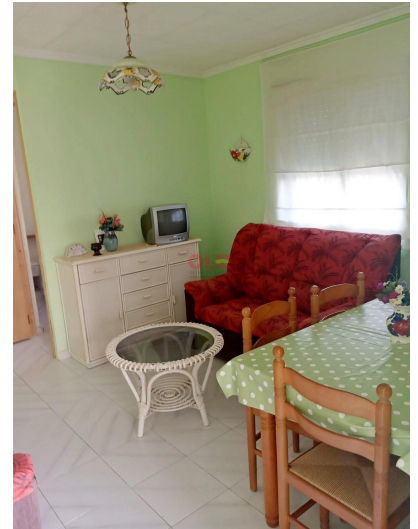

2 Slaapkamer Rijwoning in Torrevieja

Ref: RP136130

Prijs
144.500€

Type woning : Rijwoning

Locatie : Torrevieja

Regio : Cabo Cervera

Slaapkamers : 2

Badkamers : 2

- ✓ Op maat gemaakte kledingkasten
- ✓ Minder dan 500 meter van de zee
- ✓ Vlakbij commerciële centra
- ✓ Terras

Herenhuis met 2 slaapkamers in Cabo Cervera, op 500 meter van de zee. Deze woning heeft een zuidoriëntatie, met een parkeerplaats binnen de urbanisatie, dichtbij winkels, restaurants, bars, supermarkten, openbaar vervoer en andere diensten.