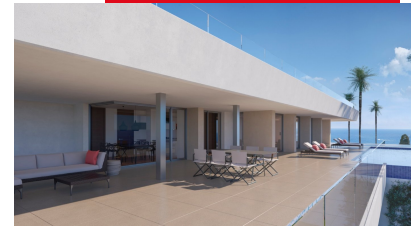

6 Slaapkamer Villa in Benitachell

Ref: NP136053

**Prijs
vanaf
3.882.000
€**

Type woning : Villa

Tuin : Nee

Opp. woning : 1147 m²

Locatie : Benitachell

Opp. terrein : 2393 m²

Slaapkamers : 6

Badkamers : 7

✓ Terras

LUXE VILLA IN CUMBRES DEL SOL Villa verdeeld over drie niveaus, het resultaat van een uniek en exclusief ontwerp, met ruime, open en lichte ruimtes, waarin alle kamers zijn gericht op de Middellandse Zee, om optimaal te genieten van het prachtige uitzicht. Het huis is toegankelijk via de bovenste verdieping waar we 5 van de 6 slaapkamers van dit huis vinden. De hoofdslaapkamer heeft een grote kleedkamer en een en-suite badkamer met een douche en bad met uitzicht op zee. De overige 4 slaapkamers op deze verdieping hebben ook een en-suite badkamer met een douche en een kledingkast. Alle slaapkamers hebben directe toegang tot het terras en delen ook een gemeenschappelijke ruimte die is ontworpen om televisie te kijken. De trap brengt ons naar de begane grond van dit huis, het daggedeelte, het heeft een grote woon-eetkamer, een keuken met een eiland en een eetkamer, een bijkeuken, een wasruimte, een kamer met een en-suite badkamer voor het bedienend personeel, een gratis toilet en parkeerplaats voor 3 voertuigen. Naast een groot terras, ideaal om te ontspannen, genietend van het eindeloze zwembad met een 60 meter lange waterspiegel en de ruime veranda met een eetkamer gedurende de dag en een ontspanningsruimte van waaruit u kunt blijven nadenken over het sensationele uitzicht op de zee. Dit fantastische pand wordt gecompleteerd door een doorschijnende oppervlakte van meer dan 100m², gelegen op de begane grond, waarvan het gebruik zal afhangen van de behoeften van de eigenaar. De villa heeft: Privé en omheind perceel, tuin, Zwembad, Parkeren, Decoratieproject met technische verlichting, Vloerverwarming, Pre-installatie Luchtkanalen airconditioning, Keuken voorzien van inbouwapparatuur: Gecombineerde inbouwkoelkast, Zelfstandige multifunctionele oven met timer, Zelfstandige Touchcontrol keramische kookplaat, Sierafzuigkap, Vrijstaande magnetron Huisvesting die geniet van alle diensten die een geconsolideerde urbanisatie zoals Cumbre del Sol tot uw beschikking stelt, die een commercieel gebied heeft met een supermarkt, kapper, apotheek, bars en restaurants, een internationale school Lady Elizabeth Junior School en een divers sportaanbod met tennis- en paddletennisbanen, wandelpaden, manege, strand en baaien met strandbars.