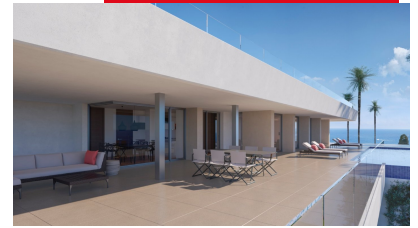

6 Slaapkamer Villa in Benitachell

Ref: NP136053

**Prijs
vanaf
3.882.000
€**

Type woning : Villa

Tuin : Nee

Opp. woning : 1147 m²

Locatie : Benitachell

Opp. terrein : 2393 m²

Slaapkamers : 6

Badkamers : 7

✓ Terras

LUXE VILLA IN CUMBRES DEL SOL Villa verdeeld over drie niveaus, het resultaat van een uniek en exclusief ontwerp, met ruime, open en lichte ruimtes, waarin alle kamers zijn gericht op de Middellandse Zee, om optimaal te genieten van het prachtige uitzicht. Het huis is toegankelijk via de bovenste verdieping waar we 5 van de 6 slaapkamers van dit huis vinden. De hoofdslaapkamer heeft een grote kleedkamer en een en-suite badkamer met een douche en bad met uitzicht op zee. De overige 4 slaapkamers op deze verdieping hebben ook een en-suite badkamer met een douche en een kledingkast. Alle slaapkamers hebben directe toegang tot het terras en delen ook een gemeenschappelijke ruimte die is ontworpen om televisie te kijken. De trap brengt ons naar de begane grond van dit huis, het daggedeelte, het heeft een grote woon-eetkamer, een keuken met een eiland en een eetkamer, een bijkeuken, een wasruimte, een kamer met een en-suite badkamer voor het bedienend personeel, een gratis toilet en parkeerplaats voor 3 voertuigen. Naast een groot terras, ideaal om te ontspannen, genietend van het eindeloze zwembad met een 60 meter lange waterspiegel en de ruime veranda met een eetkamer gedurende de dag en een ontspanningsruimte van waaruit u kunt blijven nadenken over het sensationele uitzicht op de zee. Dit fantastische pand wordt gecompleteerd door een doorschijnende oppervlakte van meer dan 100m², gelegen op de begane grond, waarvan het gebruik zal afhangen van de behoeften van de eigenaar. De villa heeft: Privé en omheind perceel, tuin, Zwembad, Parkeren, Decoratieproject met technische verlichting, Vloerverwarming, Pre-installatie Luchtkanalen airconditioning, Keuken voorzien van inbouwapparatuur: Gecombineerde inbouwkoelkast, Zelfstandige multifunctionele oven met timer, Zelfstandige Touchcontrol keramische kookplaat, Sierafzuigkap, Vrijstaande magnetron Huisvesting die geniet van alle diensten die een geconsolideerde urbanisatie zoals Cumbre del Sol tot uw beschikking stelt, die een commercieel gebied heeft met een supermarkt, kapper, apotheek, bars en restaurants, een internationale school Lady Elizabeth Junior School en een divers sportaanbod met tennis- en paddletennisbanen, wandelpaden, manege, strand en baaien met strandbars.