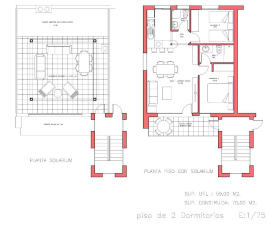

2 Slaapkamer Bungalow in Fuente Alamo

Ref: NP135848

**Prijs
vanaf
159.390€**

Type woning : Bungalow

Locatie : Fuente Alamo

Slaapkamers : 2

Badkamers : 2

Oriëntatie : Oost