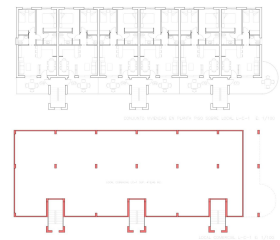

Type woning : Bungalow

Locatie : Fuente Alamo

Slaapkamers : 2

Badkamers : 2

Oriëntatie : Oost

Uitzicht : N/A

Parking : Gemeenschap parkeren

Opp. woning : 72 m²

✓ Sauna

✓ Terras

NIEUWBOUW BUNGALOWS IN FUENTE ALAMO, MURCIA Nieuwbouw van bungalowappartementen in Fuente Álamo, Murcia. Bungalows op de begane grond met privétuin en bungalows op de bovenste verdieping met privésolarium. Deze locatie biedt een uitzonderlijke natuurlijke omgeving, weg van de drukte van de grote steden en de toeristische druk van de kust. Bovendien werken we vanuit het perspectief van duurzame ontwikkeling, minimaliseren we onze impact op het milieu en maximaliseren we de integratie met de lokale gemeenschap. Hier worden je dromen over een vredige en duurzame levensstijl werkelijkheid. Stel je voor dat je elke ochtend wakker wordt in een prachtige natuurlijke omgeving, omringd door serene landschappen en de unieke schoonheid van het platteland van Murcia. Nieuwbouwprojecten geven prioriteit aan energie-efficiëntie, het gebruik van milieuvriendelijke materialen en harmonieuze integratie met de landelijke omgeving. Van het ontwerp van onroerend goed tot de planning van de ontwikkeling om onze ecologische voetafdruk te verkleinen en verantwoorde praktijken in alle activiteiten te bevorderen. Ontwikkeling met prioriteit voor energie-efficiëntie en integratie in de gemeenschap om hoogwaardige huisvesting te creëren in harmonie met de natuurlijke omgeving. Pre-installatie van gekanaliseerd airconditioningsysteem, warm/koud, installatie van machines in de opties. Video-intercomsysteem. Veiligheidstoegangsdeur gelakt in kleur, met slot en anti-vandalisme veiligheidsbeslag. Garderobekasten met koffer, bekleed aan de binnenkant, gelakt in wit. Keukenmeubels niet inbegrepen (optioneel): - Ingericht met boven- en onderkasten. Volledig uitgerust. Mogelijkheid tot elk type aanpassing door de klant. - Stenen werkblad. - Roestvrij stalen gootsteen, met Roca of vergelijkbare mengkranen. - Vitrokeramische kookplaat, afzuigkap en elektrische oven, roestvrij staal. Balay of gelijkwaardig. Systeem van fotovoltaïsche zonnepanelen, met buffervat. Pre-installatie van gekanaliseerd airconditioningsysteem, warm/koud, installatie van machines in de opties. Mogelijkheid tot het aanbrengen van wijzigingen aan de woning, onder voorbehoud van voorafgaande taxatie goedgekeurd door beide partijen. Fuente Álamo de Murcia is een stad en gemeente in de regio Murcia, Zuid-Spanje. Het ligt 22 km ten noordwesten van Cartagena en 35 km ten zuidwesten van Murcia. De stad ligt in het stroomgebied van de Mar Menor, omringd door de bergen Algarrobo, Los Gómez, Los Victorias en de Carrascoy. Het water van deze bergen stroomt naar beneden in de Rambla de Fuente Álamo en vervolgens naar de Mar Menor. Fuente Álamo ligt op 30 minuten van de luchthaven van Murcia - Corvera.