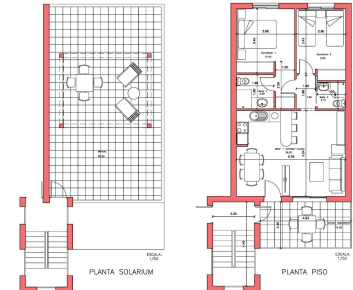

2 Slaapkamer Bungalow in Fuente Alamo

Ref: NP135847

**Prijs
vanaf
164.627€**

piso de 2 Dormitorios