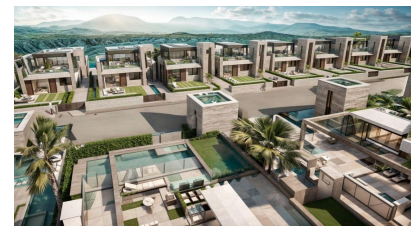

2 Slaapkamer in Fuente Alamo

Ref: NP135845

**Prijs
vanaf
176.916€**

Locatie : Fuente Alamo

Slaapkamers : 2

Badkamers : 2

Tuin : Nee

Oriëntatie : Oost